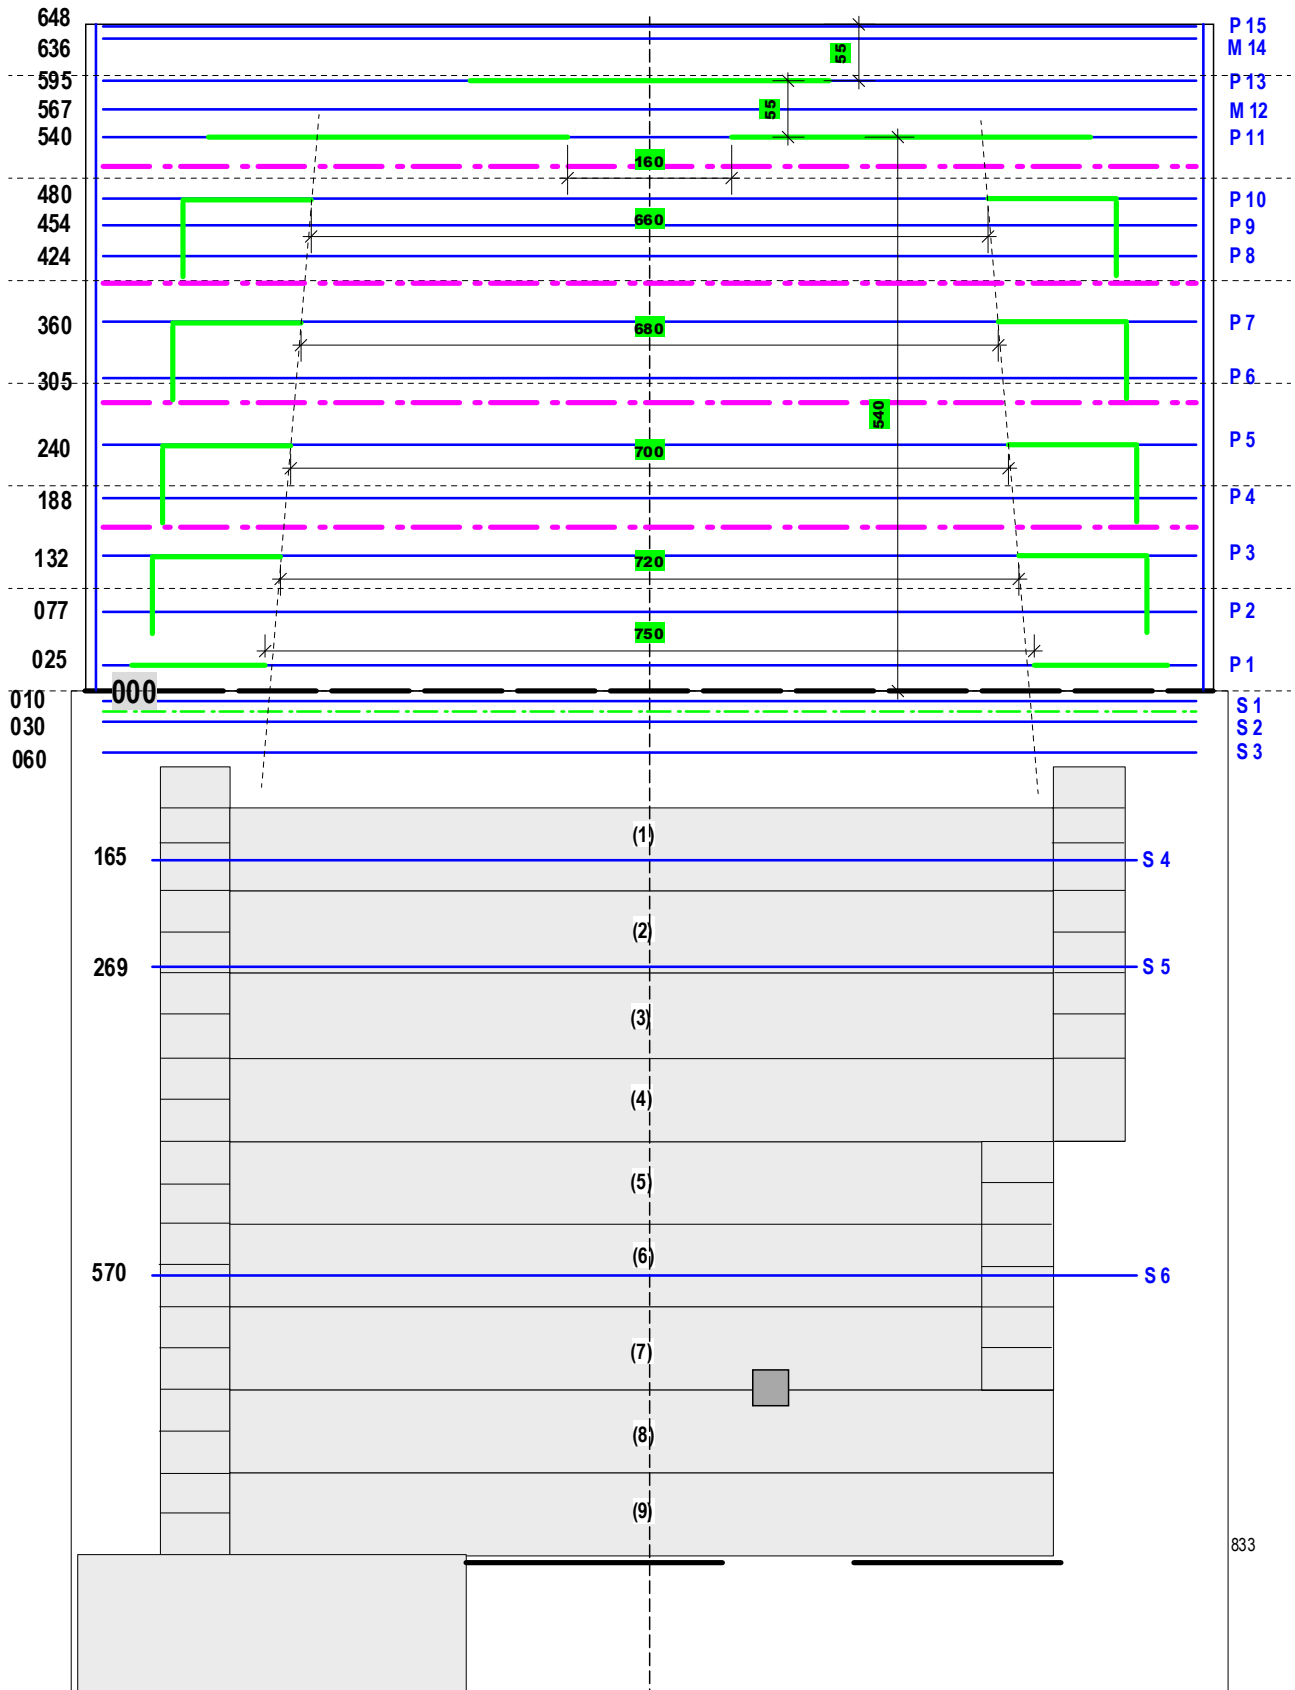

LABICHE - 2013 / Frises et Pendrillons

Plan 1/50e

JJ Schenk 27.02.2012

S1 - 010
S2 - 030
S3 - 060

Plan 1/30e

JJ Schenk 4.04.2012

Implantation LABICHE 1/30e

PC / 1'000W

Déc. 1'000W / 22-40° (J.6:14)

Déc. 750W / 22-50° (Strand)

PC / 650W

Déc. 1'000W / 50° (J.6:13)

PAR 64 / CP 62

P15 - 648

M14 - 636

P13 - 595

M12 - 567

P11 - 540

P10 - 480

P9 - 454

P8 - 425

P7 - 360

P6 - 305

P5 - 240

P4 - 188

P3 - 132

P2 - 077

P1 - 025

S1 - 010 - 000

S2 - 030

S3 - 060