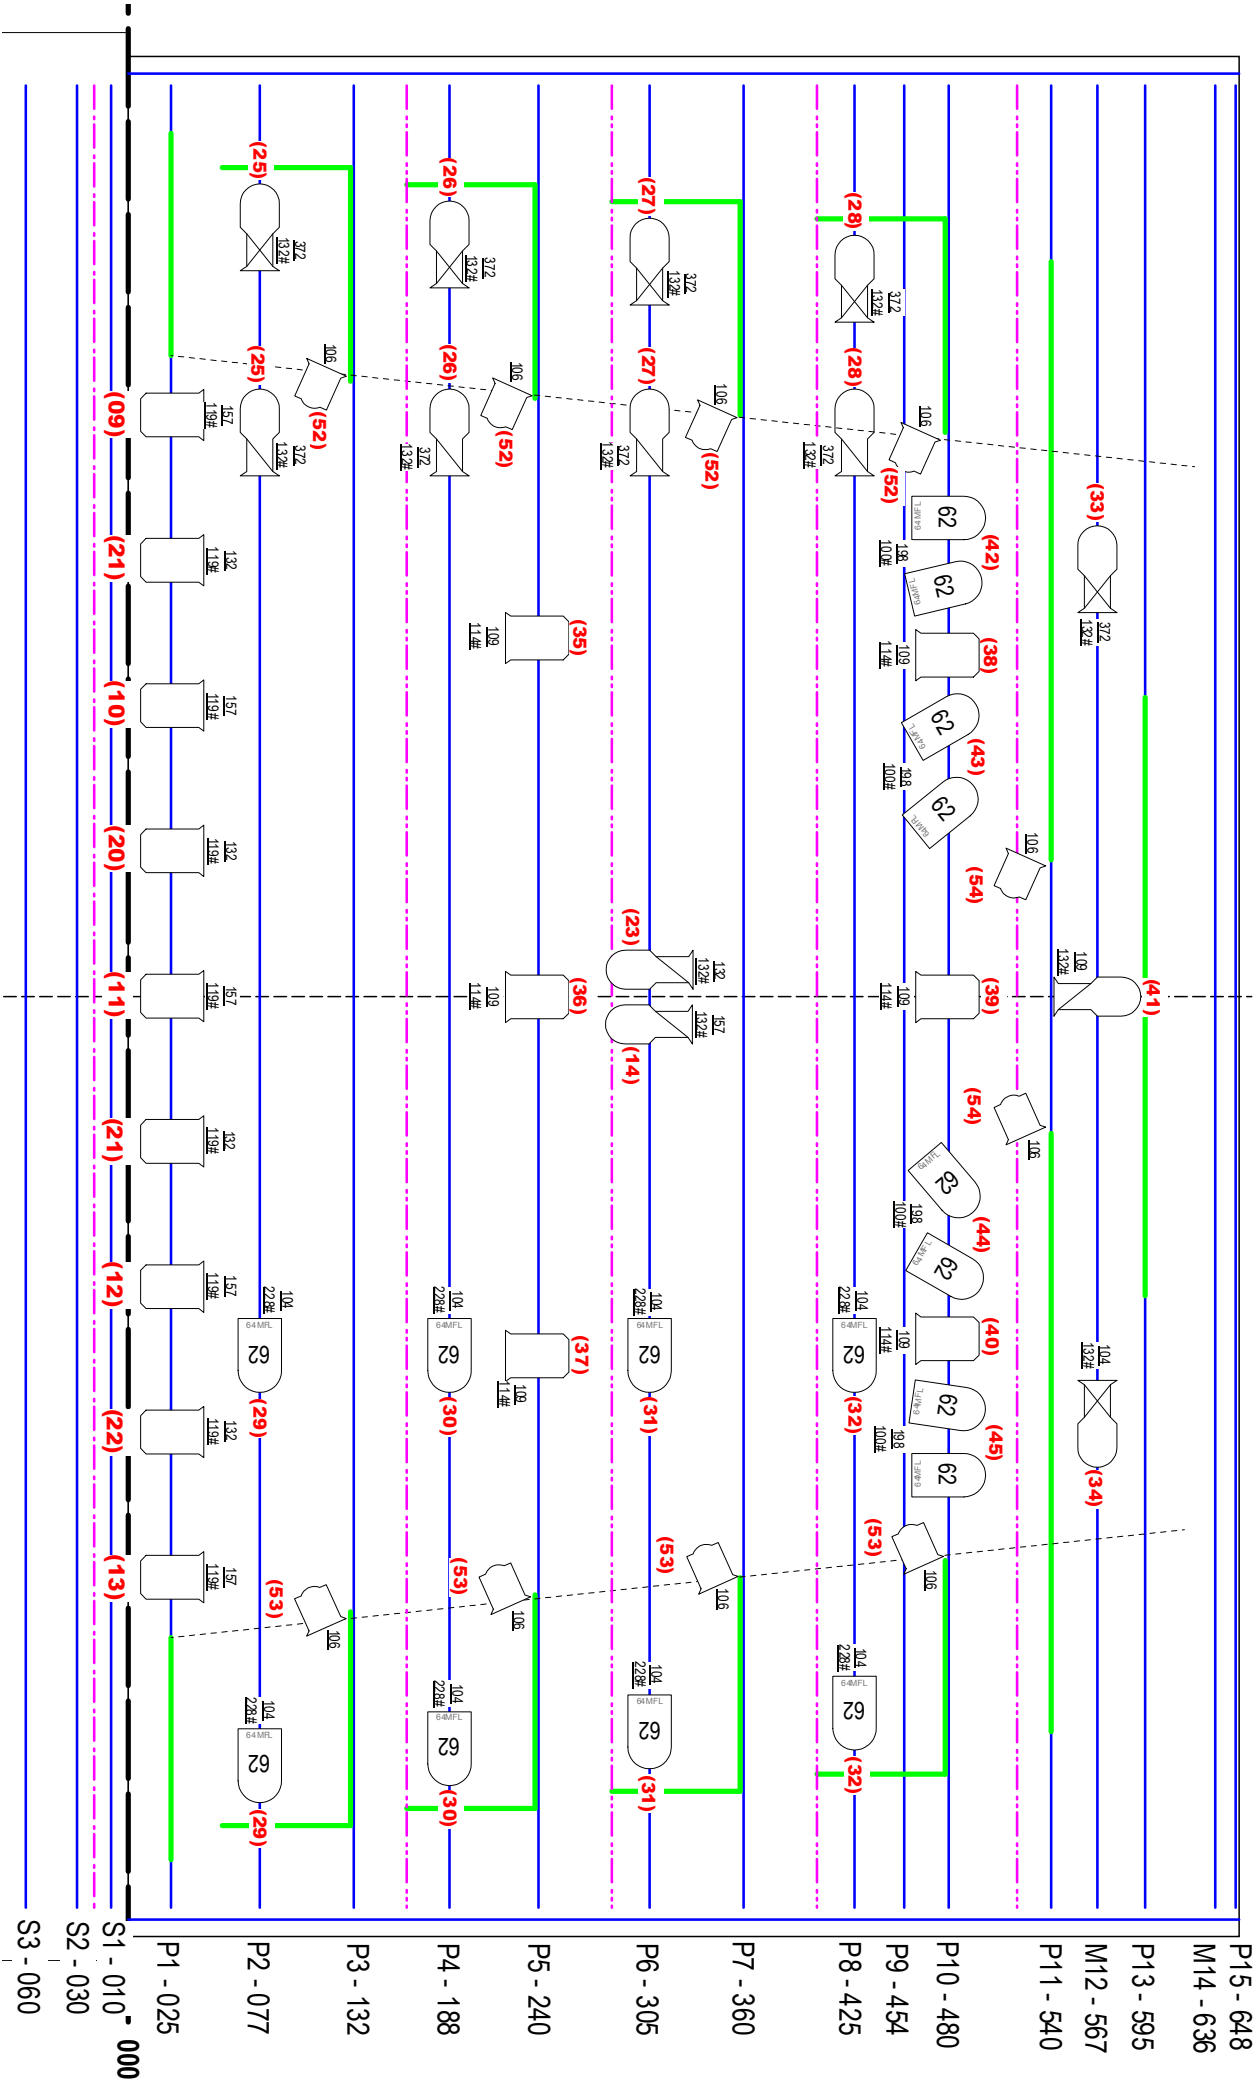

LABICHE - 2013 / Frises et Pendrillons

Plan 1/50e

JJ Schenk 27.02.2012

S1 - 010
S2 - 030
S3 - 060

Plan 1/30e

JJ Schenk 4.04.2012

Implantation LABICHE 1/30e

PC / 1'000W

Déc. 1'000W / 22-40° (J.6:14)

Déc. 750W / 22-50° (Strand)

PC / 650W

Déc. 1'000W / 50° (J.6:13)

PAR 64 / CP 62

P15 - 648

M14 - 636

P13 - 595

M12 - 567

P11 - 540

P10 - 480

P9 - 454

P8 - 425

P7 - 360

P6 - 305

P5 - 240

P4 - 188

P3 - 132

P2 - 077

P1 - 025

S1 - 010 - 000

S2 - 030

S3 - 060