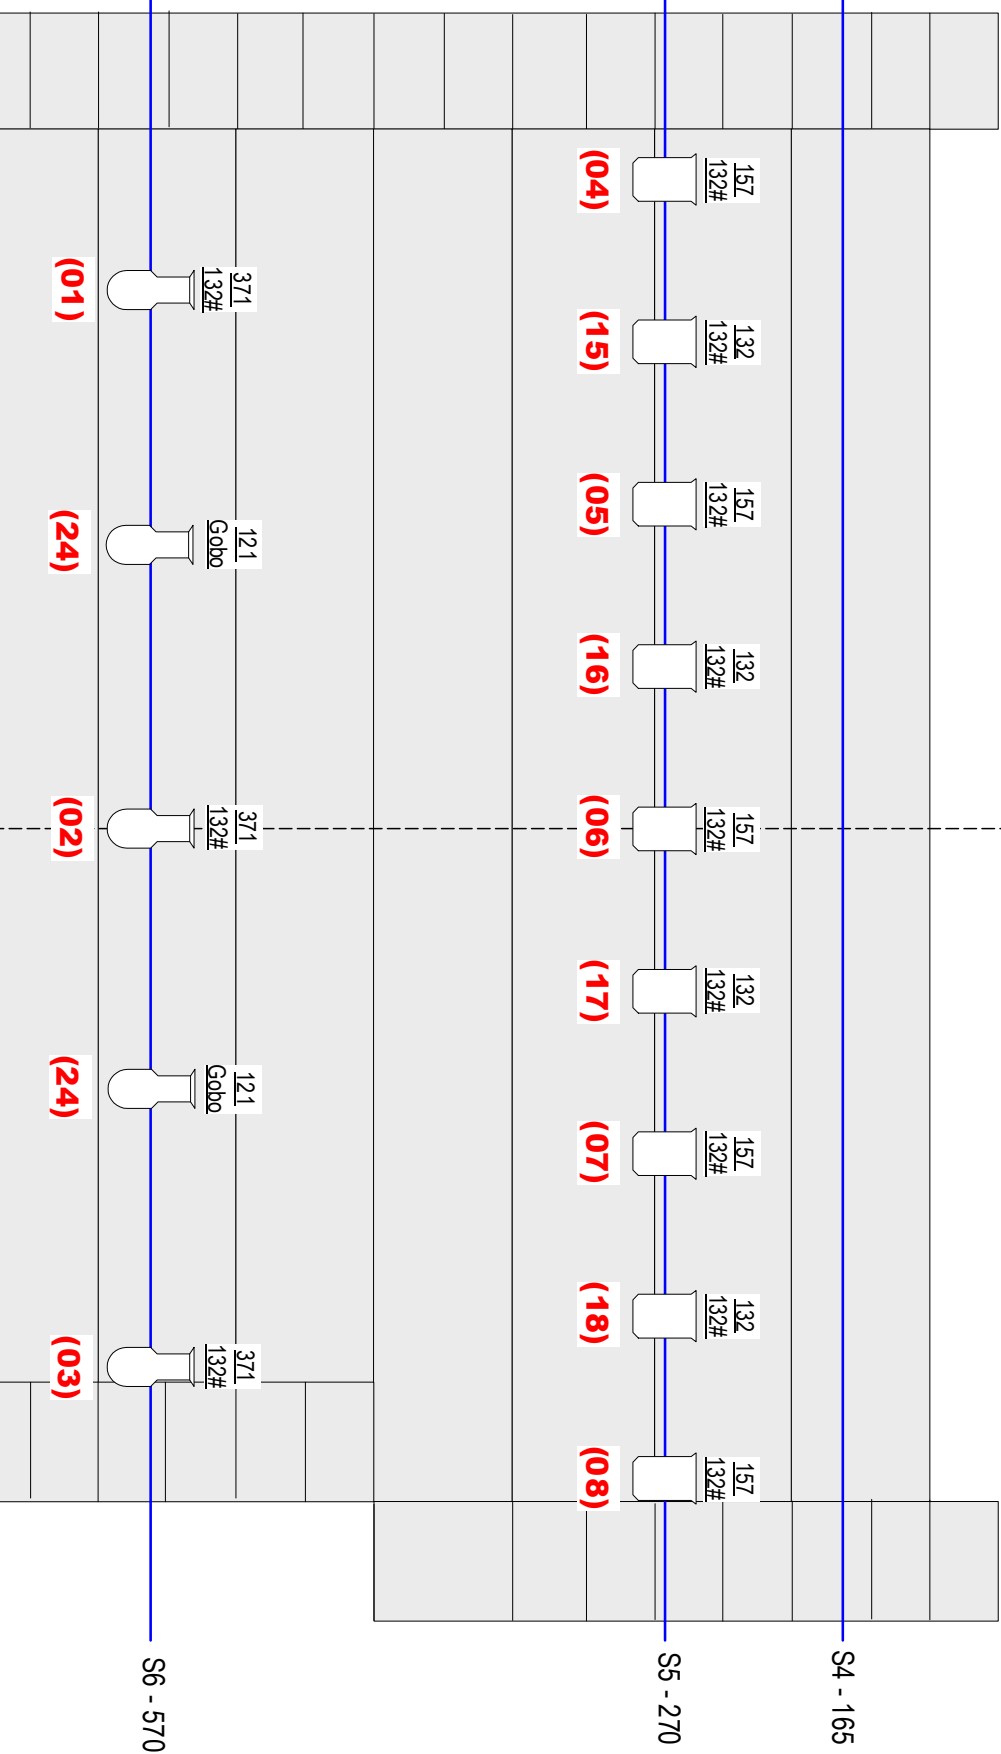

LABICHE - 2013 / Frises et Pendrillons

Plan 1/50e

JJ Schenk 27.02.2012

S1 - 010
S2 - 030
S3 - 060

Plan 1/30e

JJ Schenk 4.04.2012

Implantation LABICHE 1/30e

PC / 1'000W

Déc. 1'000W / 22-40° (J.6:14)

Déc. 750W / 22-50° (Strand)

PC / 650W

Déc. 1'000W / 50° (J.6:13)

PAR 64 / CP 62

P15 - 648

M14 - 636

P13 - 595

M12 - 567

P11 - 540

P10 - 480

P9 - 454

P8 - 425

P7 - 360

P6 - 305

P5 - 240

P4 - 188

P3 - 132

P2 - 077

P1 - 025

S1 - 010 - 000

S2 - 030

S3 - 060