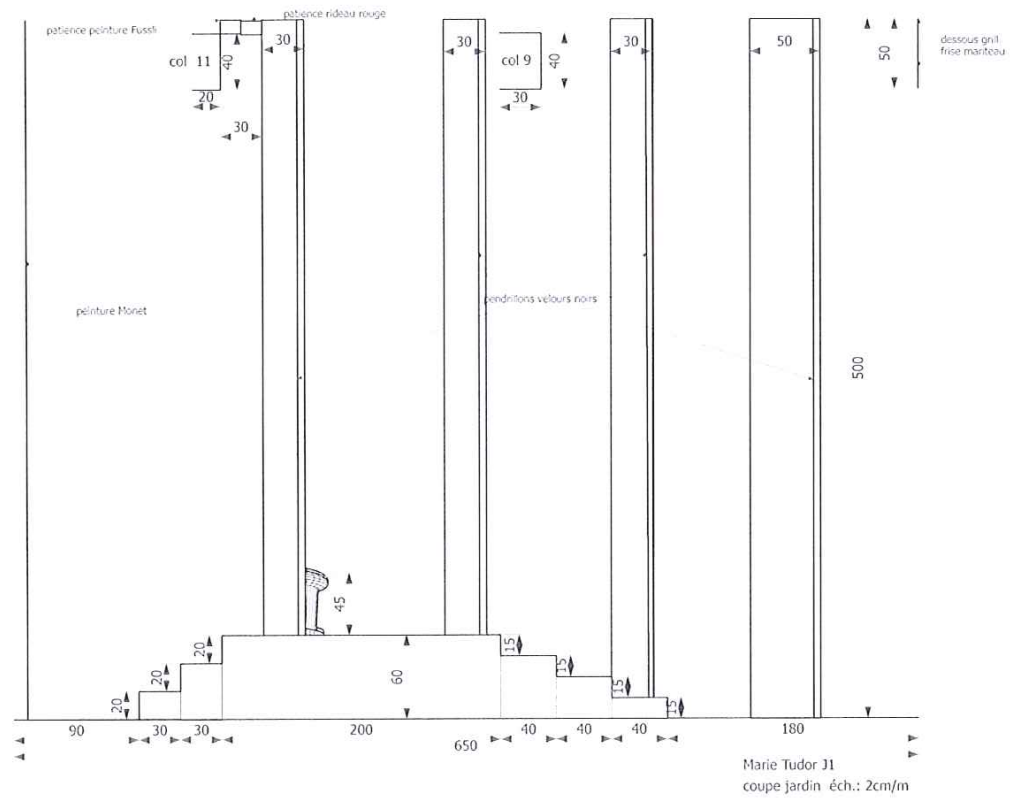

Marie Tudor plan J1 éch.: 2cm/m

Marie Tudor } plan éch.: 2cm/m  
3

Marie Tudor J1  
coupe jardin éch.: 2cm/m