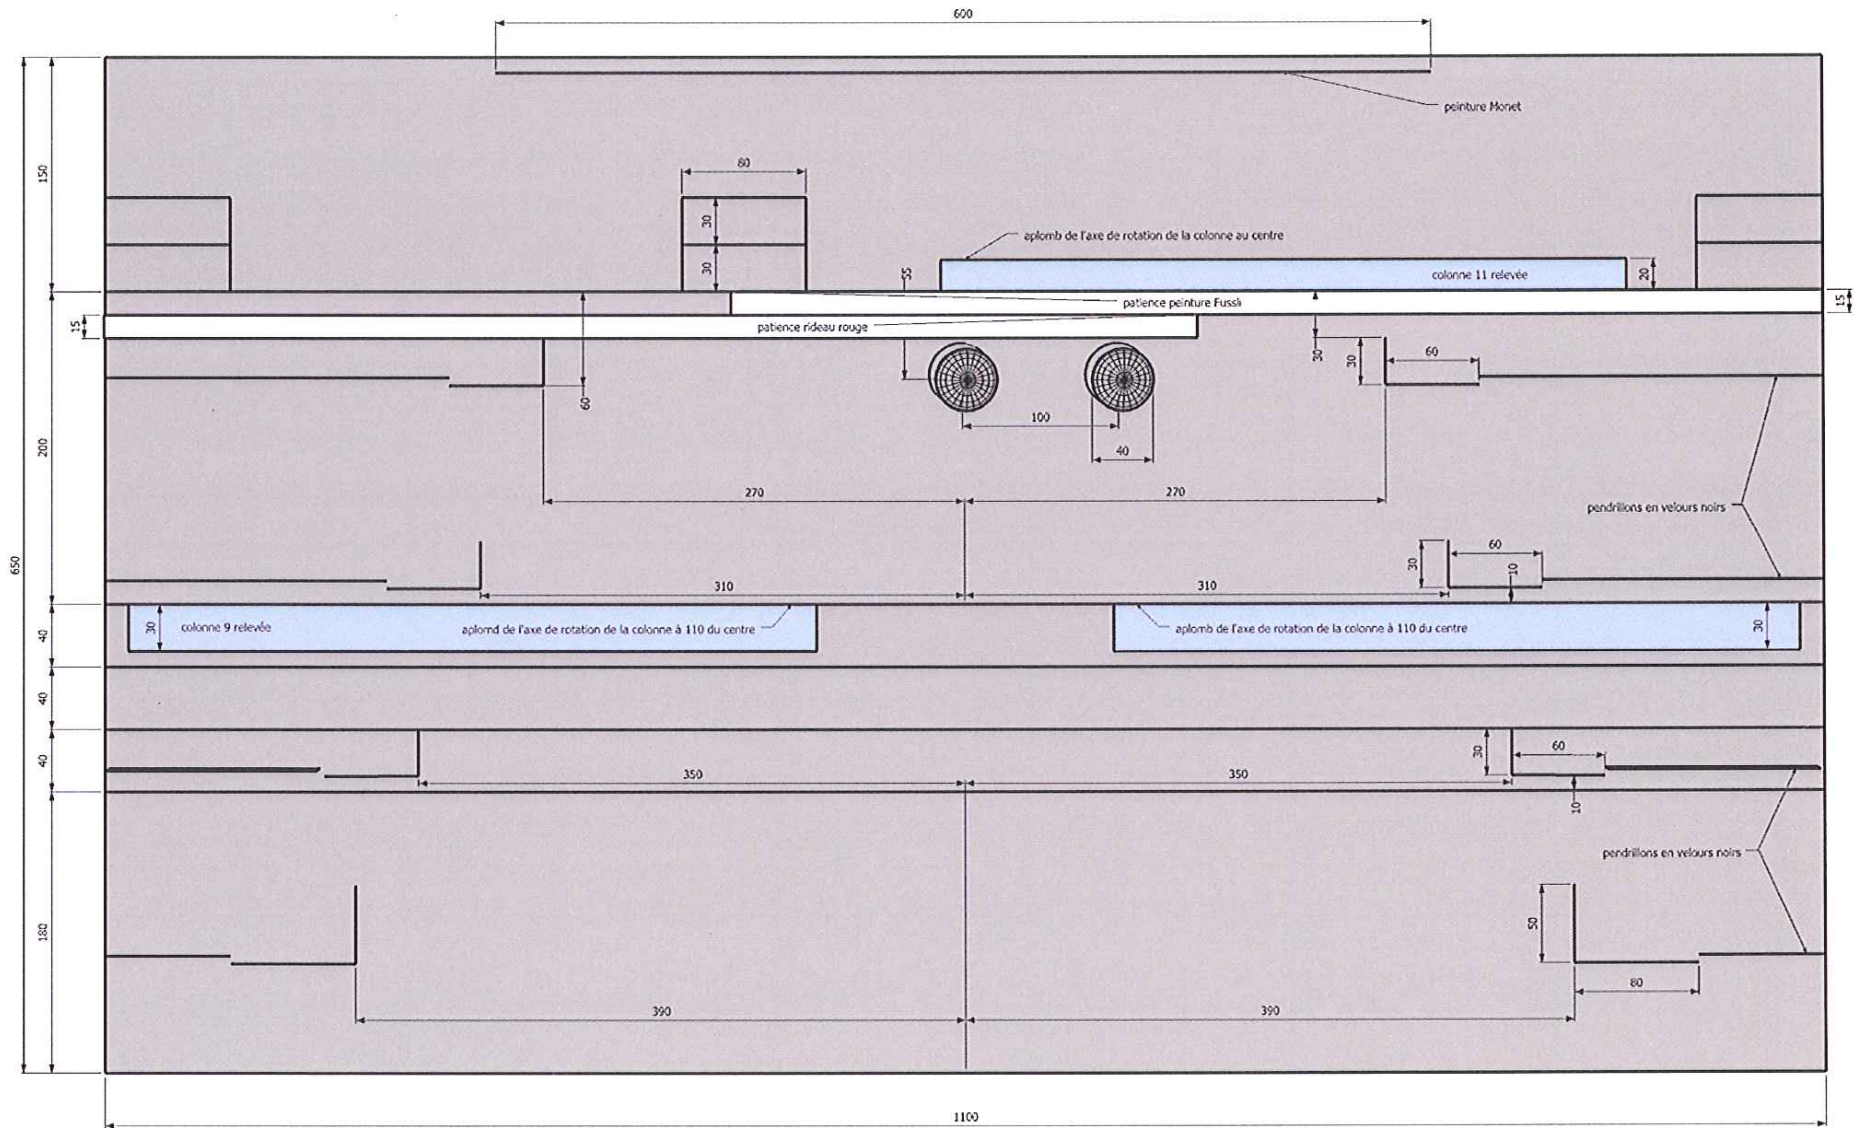

Marie Tudor plan J1 éch.: 2cm/m

Marie Tudor } plan éch.: 2cm/m  
3

Marie Tudor J1  
coupe jardin éch.: 2cm/m