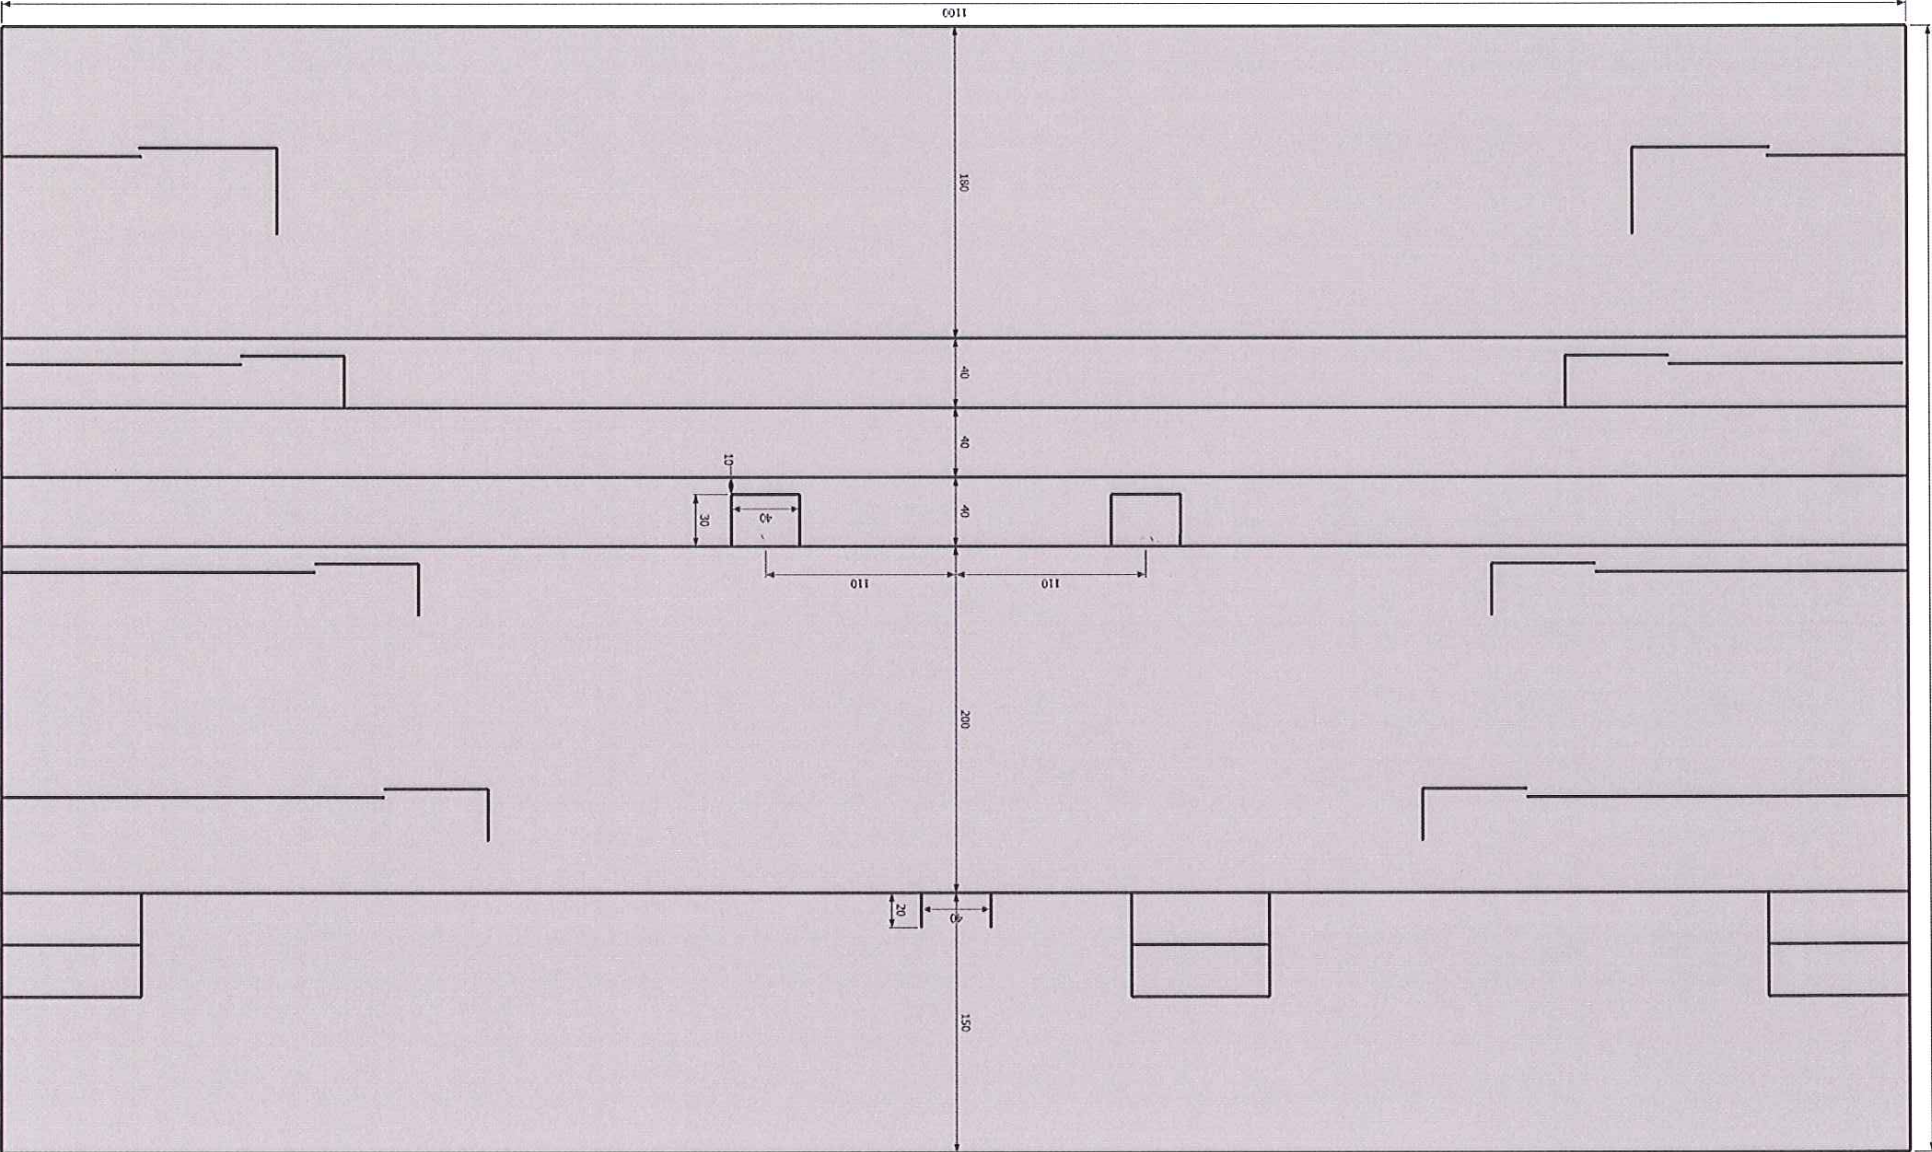

Marie Tudor plan J1 éch.: 2cm/m

Marie Tudor } plan éch.: 2cm/m  
3

Marie Tudor J1  
coupe jardin éch.: 2cm/m