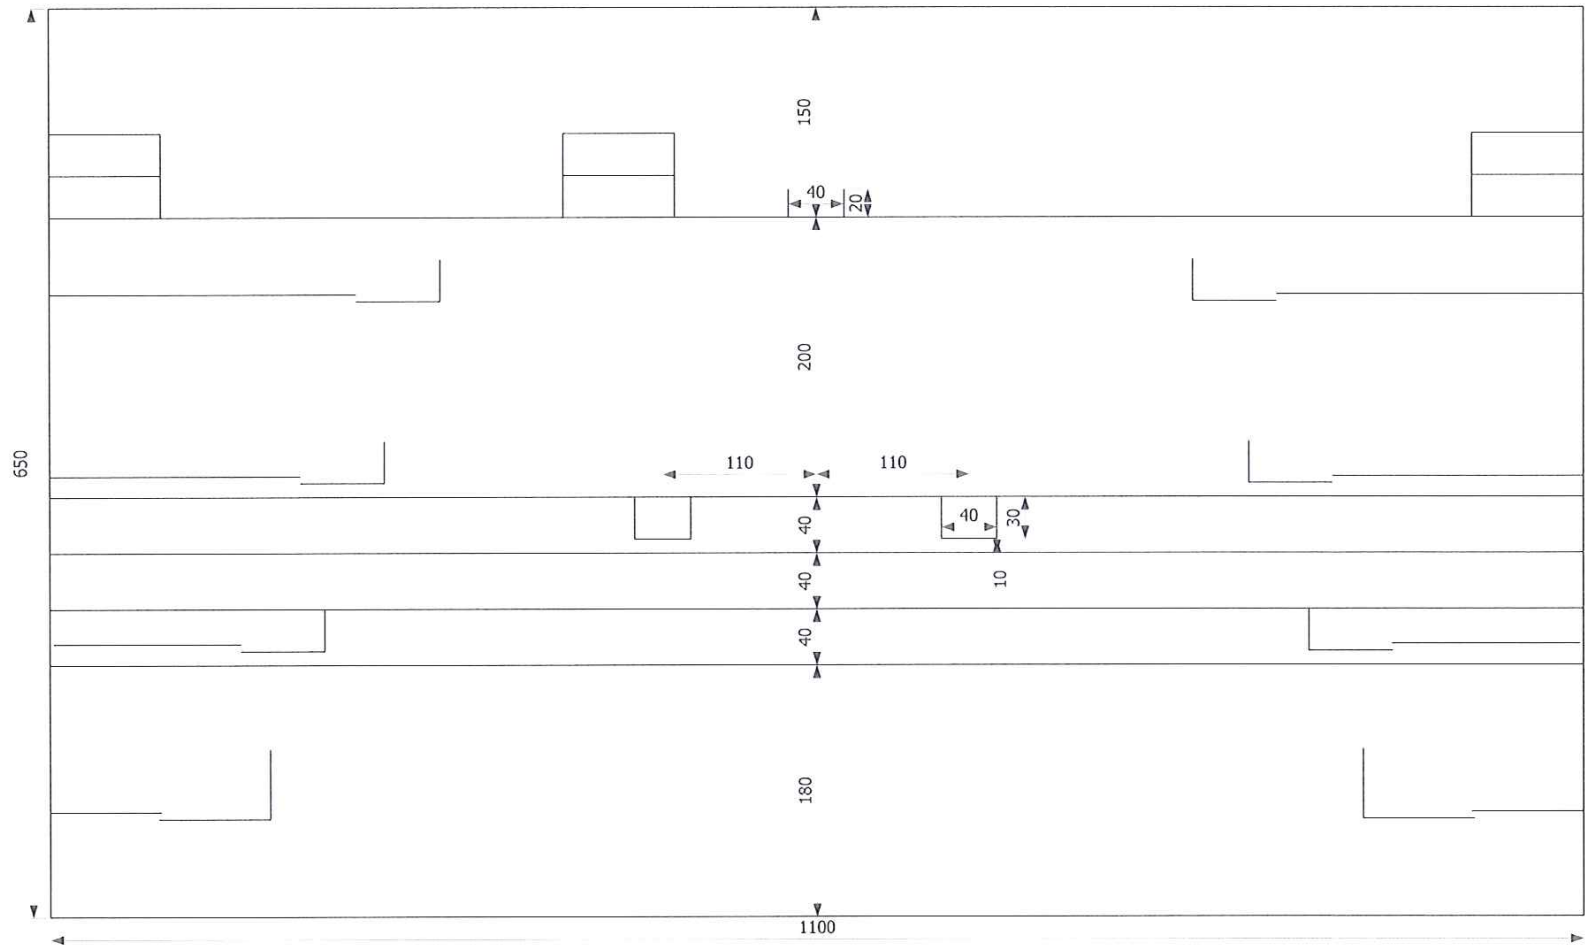

Marie Tudor plan J1 éch.: 2cm/m

Marie Tudor } plan éch.: 2cm/m  
3

Marie Tudor J1  
coupe jardin éch.: 2cm/m