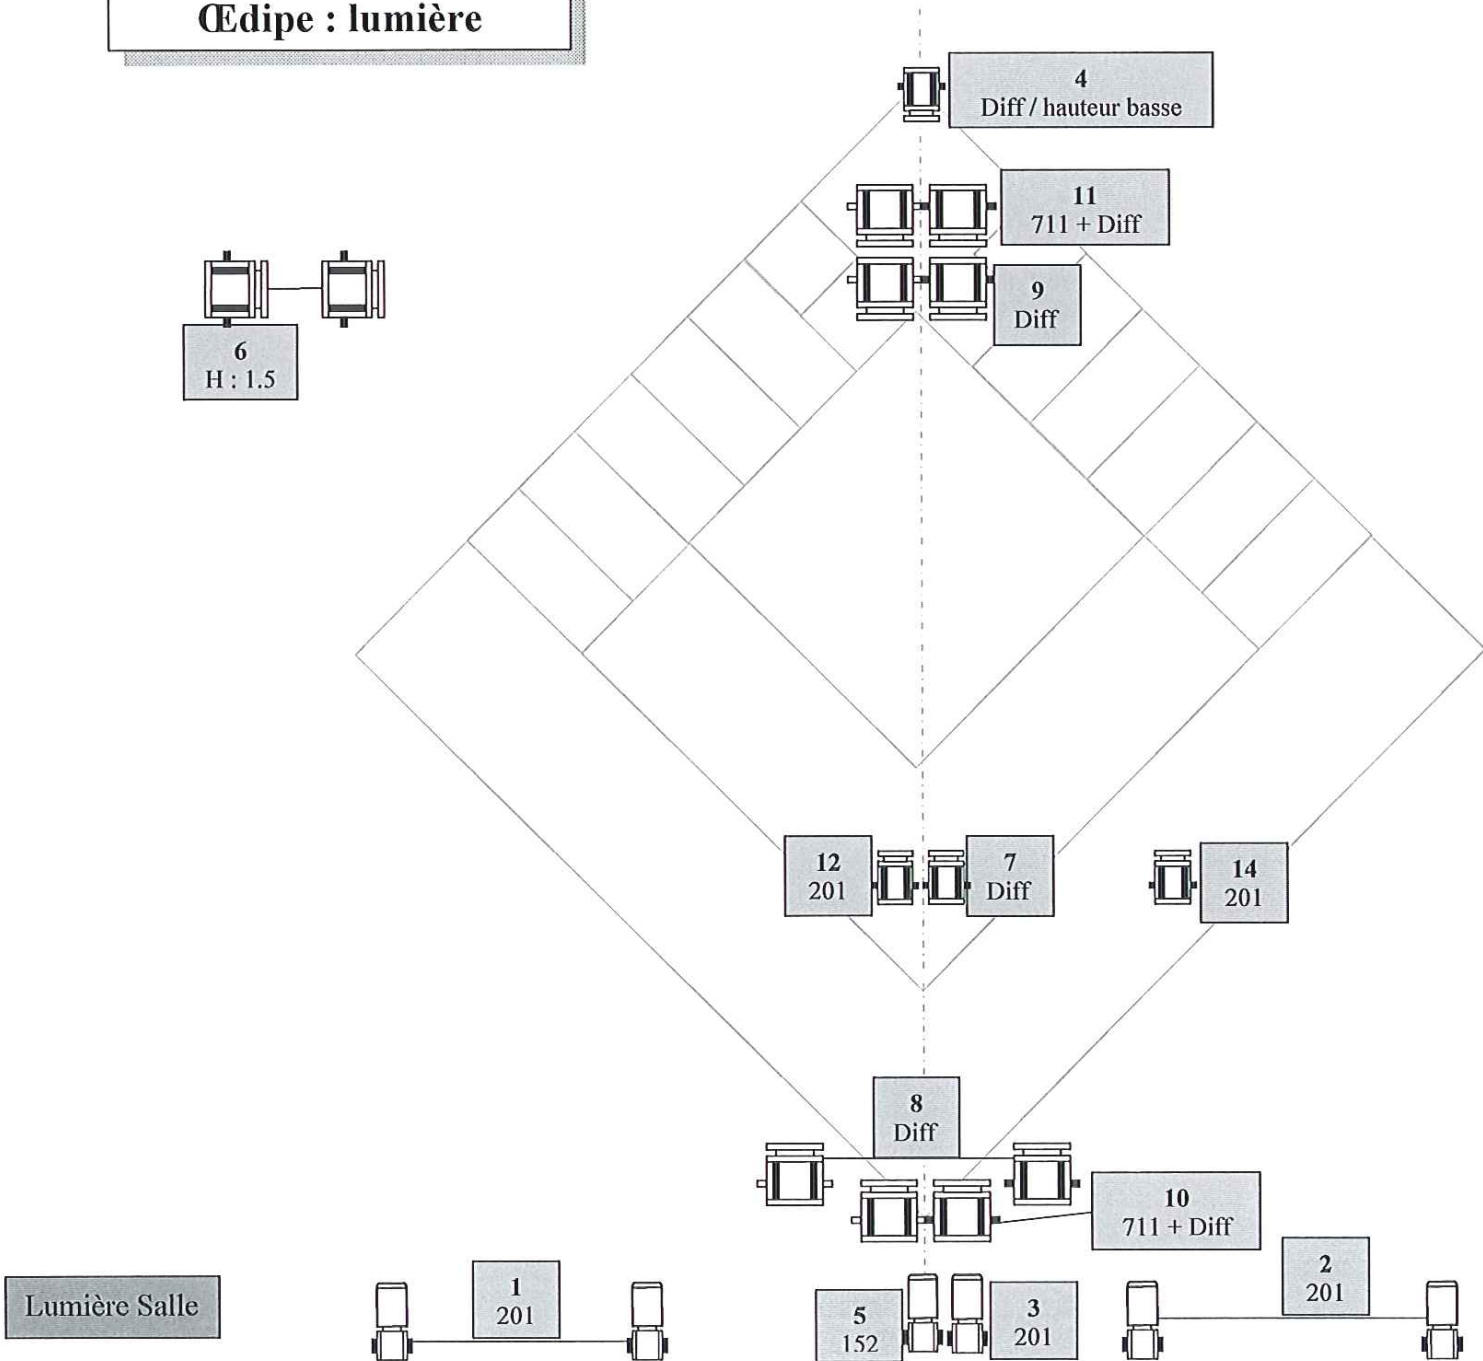

Œdipe : lumière

- 10x PC 2kw
- 4x PC 1kw
- 6x Découpes 614S

Gélatine LEE :
152 / 201 / 711
Diffuseur 258

Lumière Salle