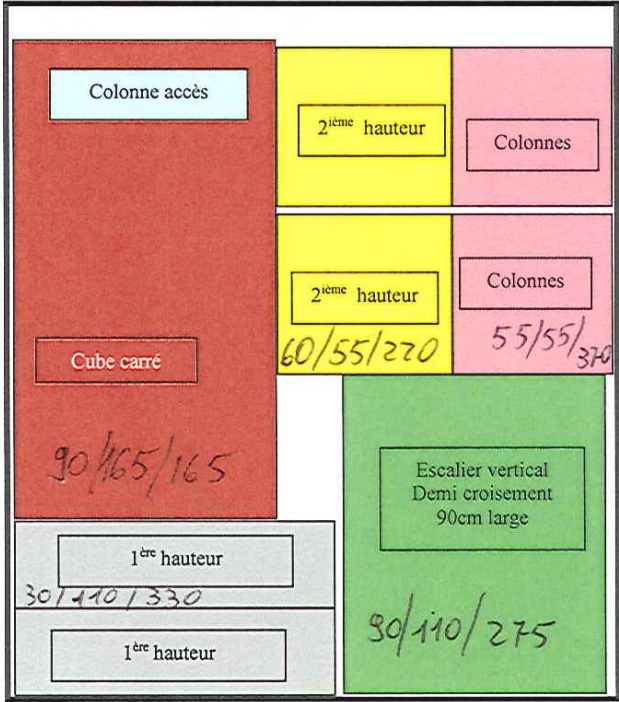

Œdipe : Plan de chargement

1ère hauteur