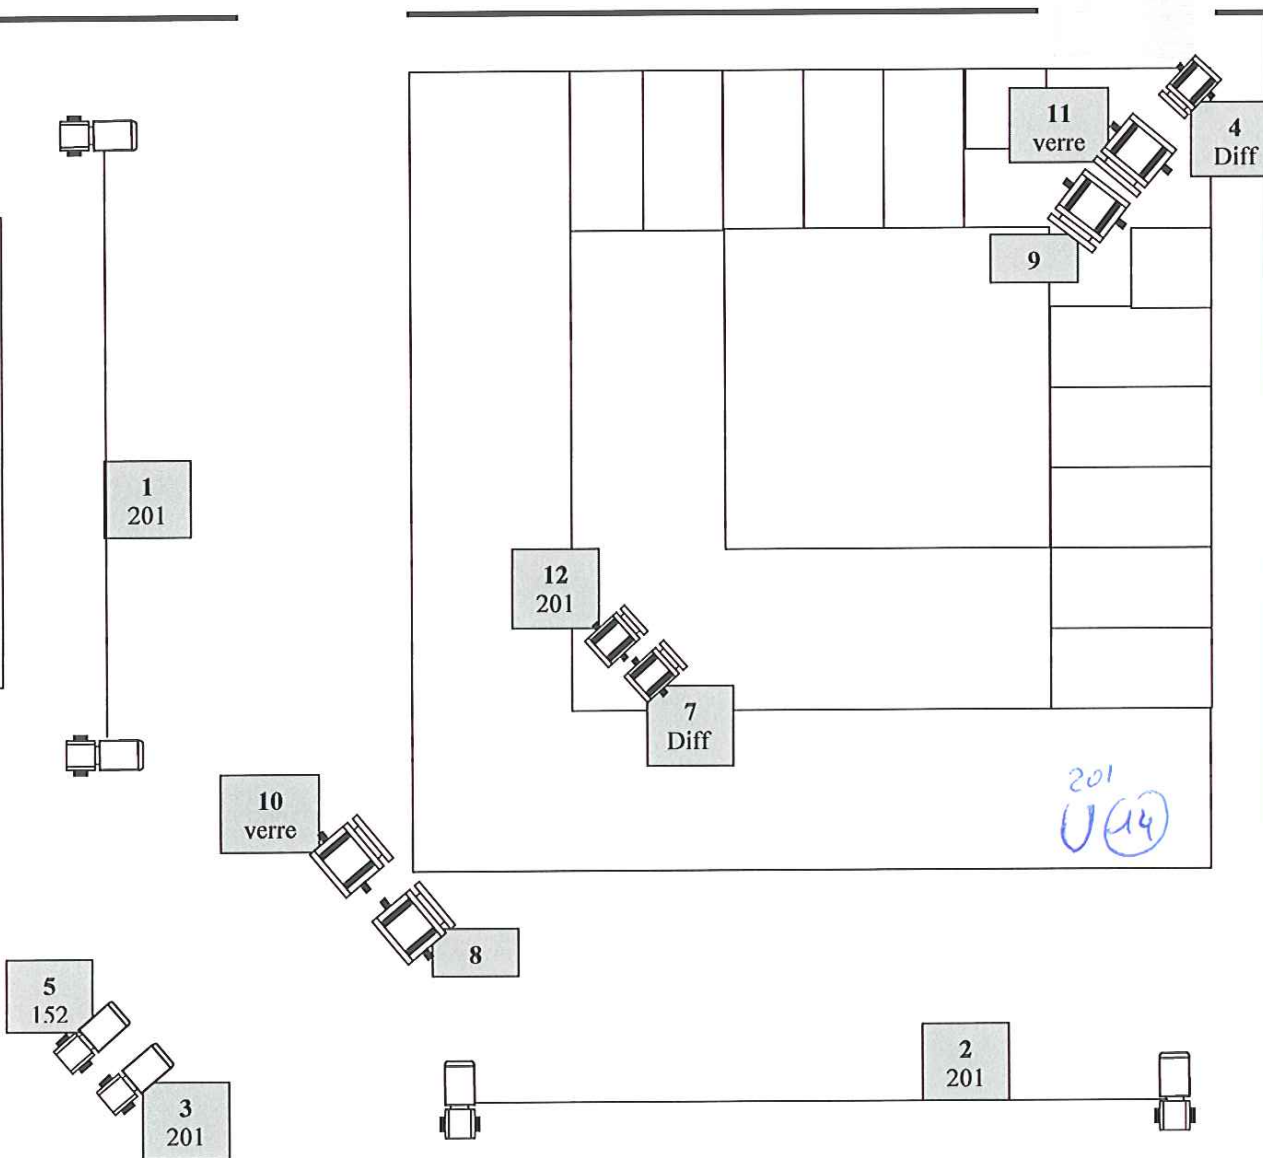

# Œdipe : plan

Diagonale 7.8m