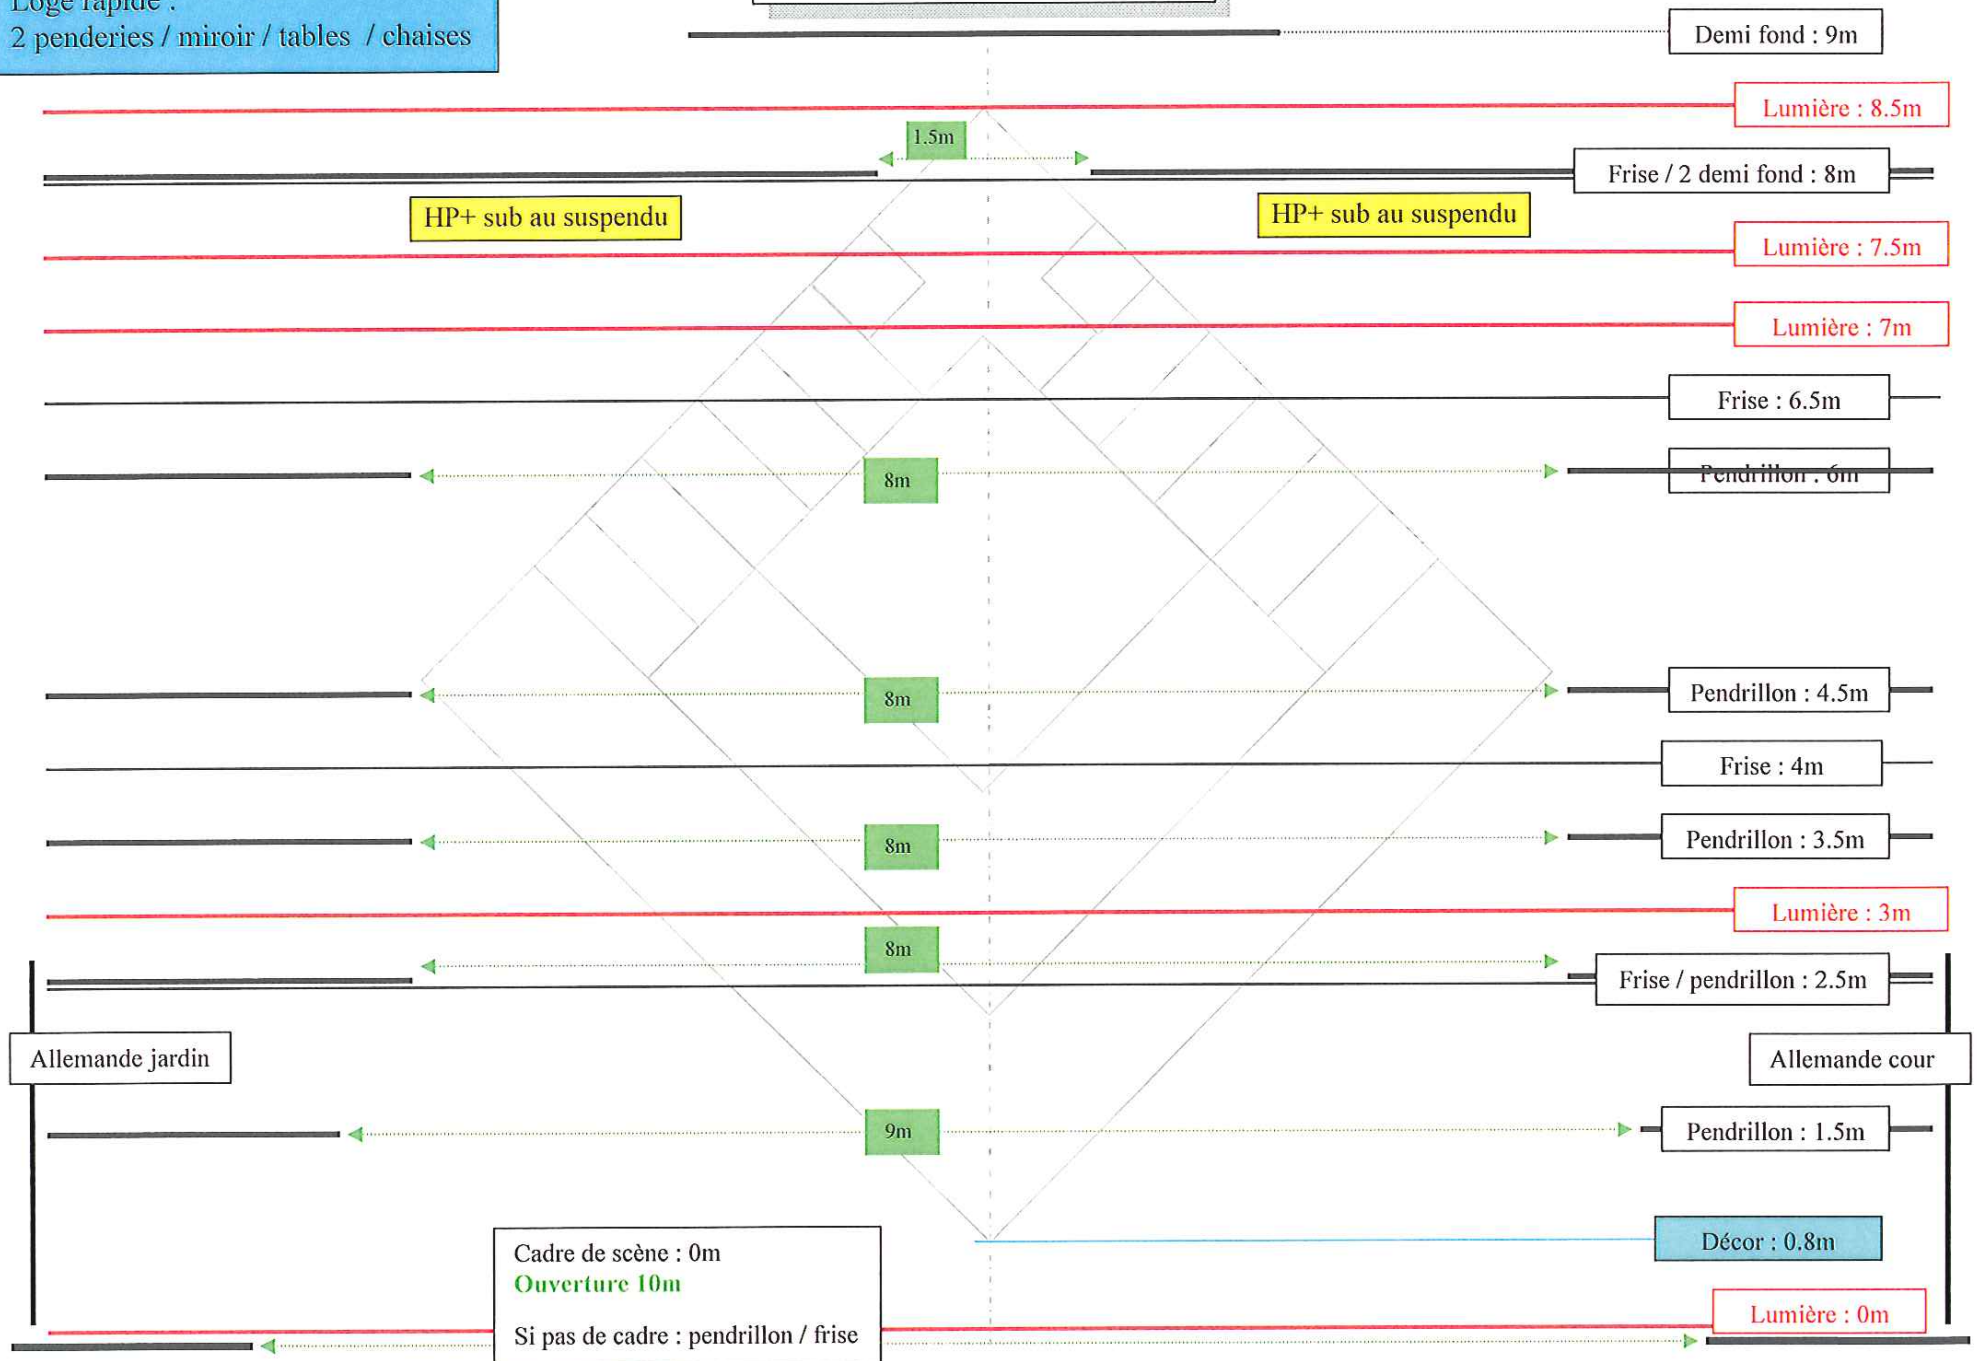

Raccords comédiens (2 h avant l'heure du spectacle):	1 personne plateau
	1 personne lumière
	1 personne son

Le personnel sera le même lors des raccords et pendant le spectacle

Une habilleuse sera présente à notre arrivée pour lavage et entretien. Pendant le spectacle et au démontage, l'habilleuse n'a pas besoin d'être présente

# Œdipe : lumière

-  10x PC 2kw
-  4x PC 1kw
-  6x Découpes 614S

Gélatine LEE :  
152 / 201 / 711  
Diffuseur 258

Lumière Salle

# Œdipe : Perches

Loge rapide :  
2 penderies / miroir / tables / chaises