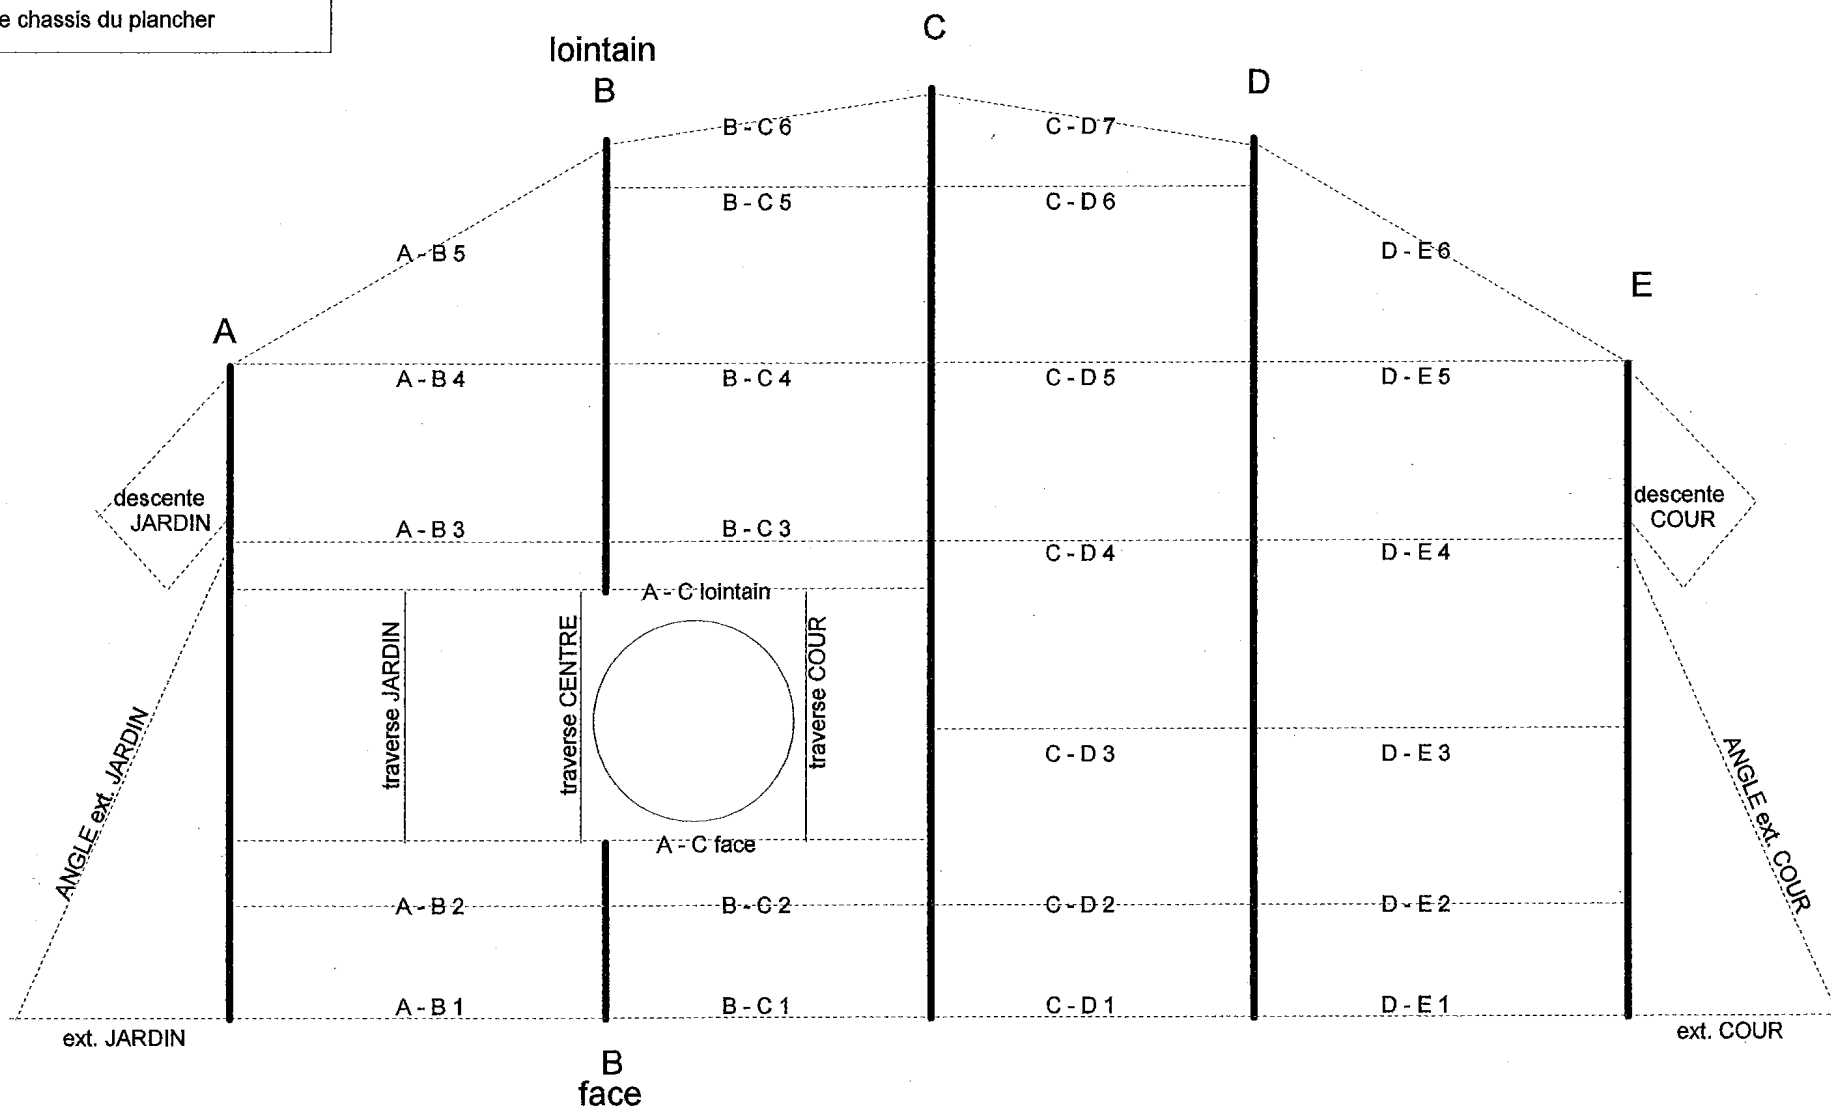

THEATRE DES OSSES
on ne badine pas avec l'amour de Musset

Scénographie de Julie Delwarde

Plan montage du plancher

THEATRE DES OSSES
on ne badine pas avec l'amour de Musset

Scénographie de Julie Delwarde

Plan montage du plancher

THEATRE DES OSSES
on ne badine pas avec l'amour de Musset

Scénographie de Julie Delwarde.

Plan montage chassis du plancher

THEATRE DES OSSES
on ne badine pas avec l'amour de Musset

Scénographie de Julie Delwarde

Plan montage chassis du plancher