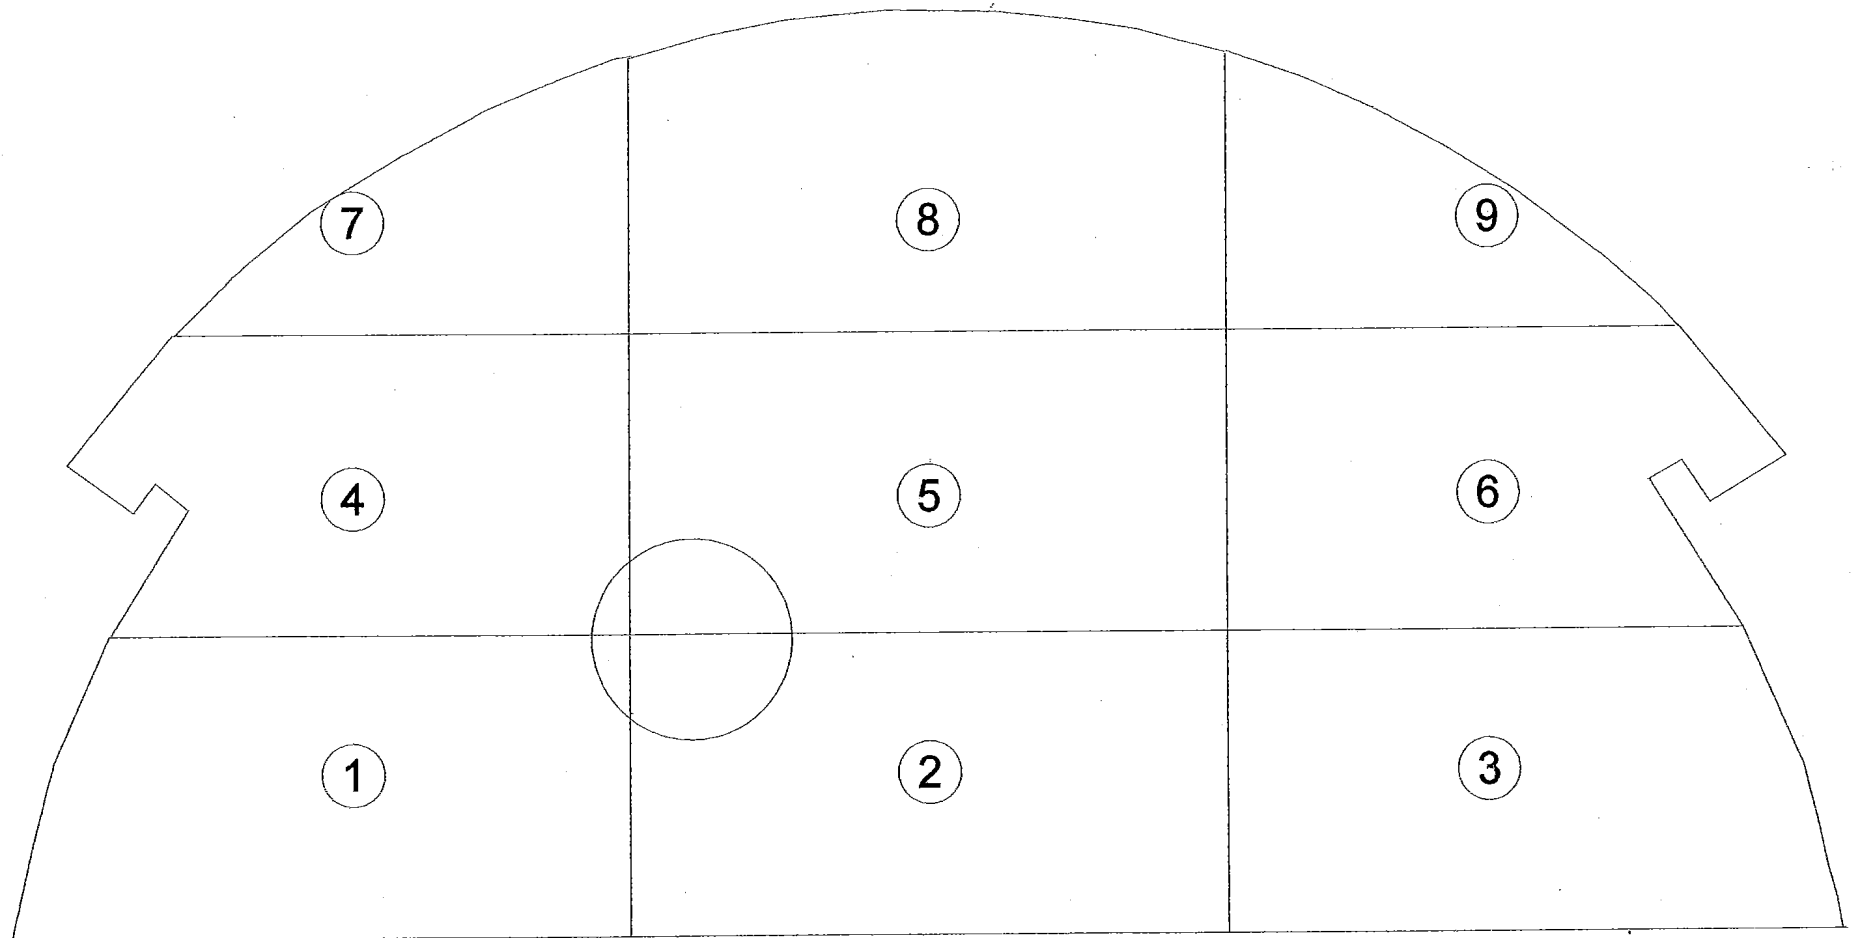

THEATRE DES OSSES
on ne badine pas avec l'amour de Musset

Scénographie de Julie Delwarde

Plan montage du plancher

THEATRE DES OSSES
on ne badine pas avec l'amour de Musset

Scénographie de Julie Delwarde

Plan montage du plancher

THEATRE DES OSSES
on ne badine pas avec l'amour de Musset

Scénographie de Julie Delwarde.

Plan montage chassis du plancher

THEATRE DES OSSES
on ne badine pas avec l'amour de Musset

Scénographie de Julie Delwarde

Plan montage chassis du plancher