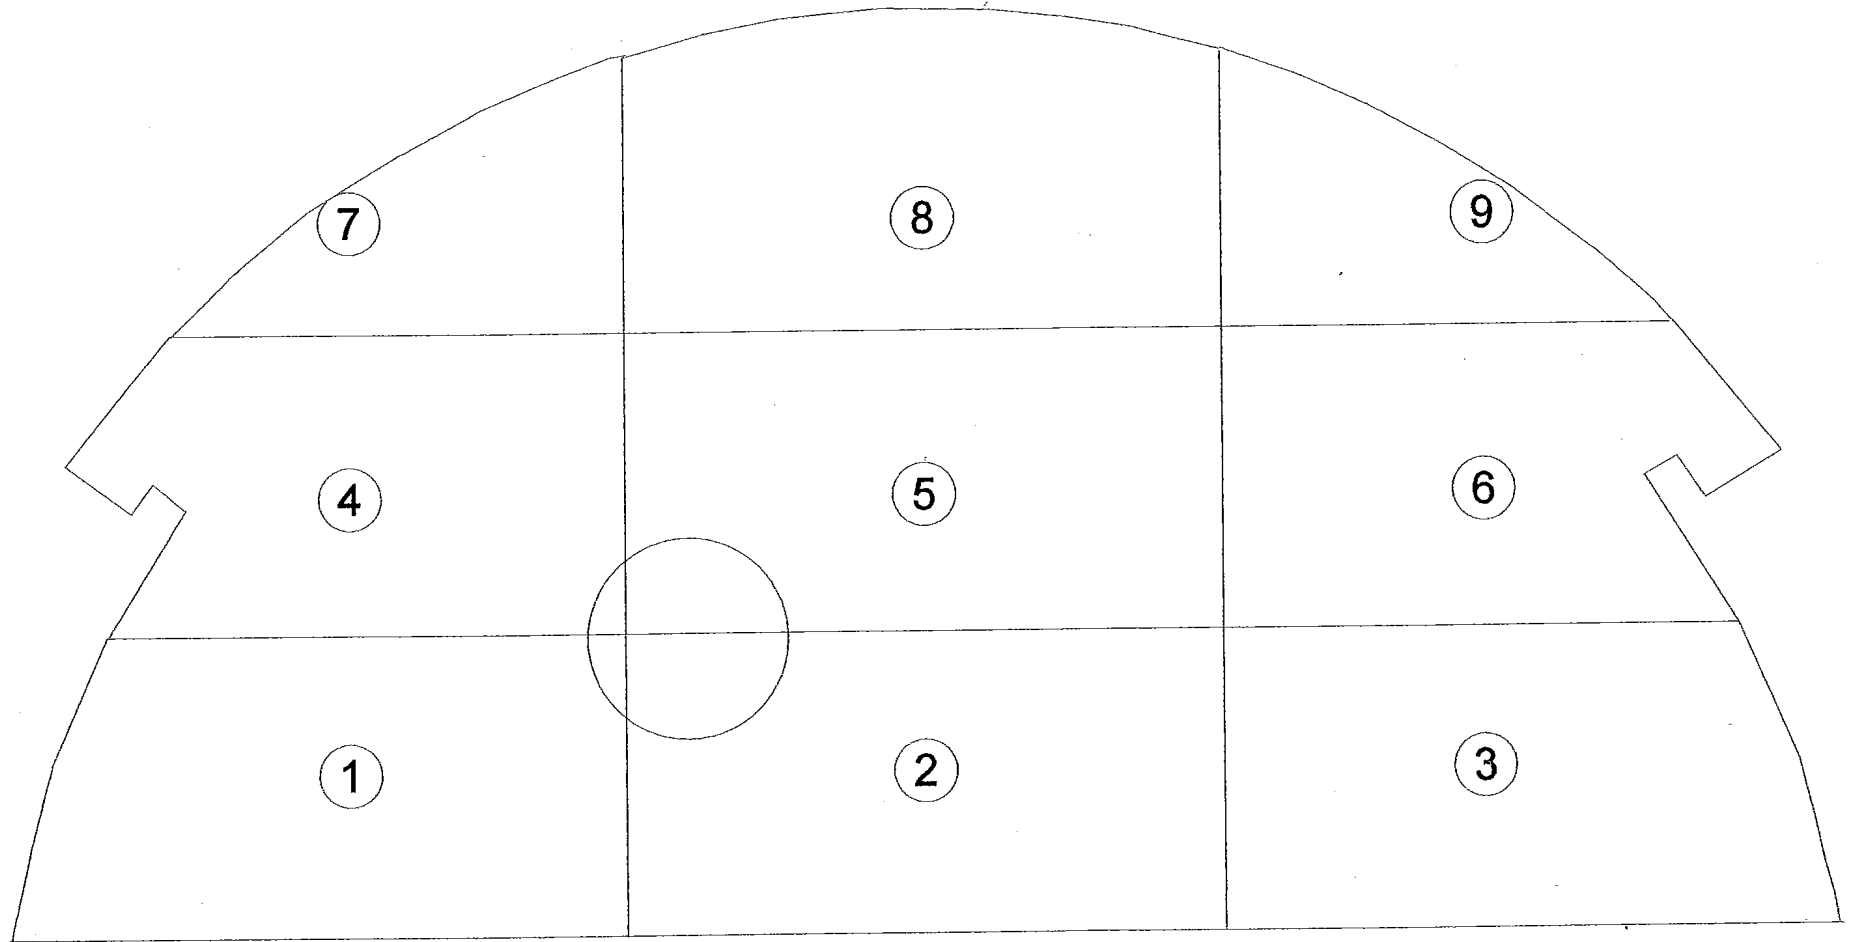

THEATRE DES OSSES
on ne badine pas avec l'amour de Musset

Scénographie de Julie Delwarde

Plan montage du plancher

THEATRE DES OSSES
on ne badine pas avec l'amour de Musset

Scénographie de Julie Delwarde

Plan montage du plancher

THEATRE DES OSSES
on ne badine pas avec l'amour de Musset

Scénographie de Julie Delwarde.

Plan montage chassis du plancher

THEATRE DES OSSES
on ne badine pas avec l'amour de Musset

Scénographie de Julie Delwarde

Plan montage chassis du plancher