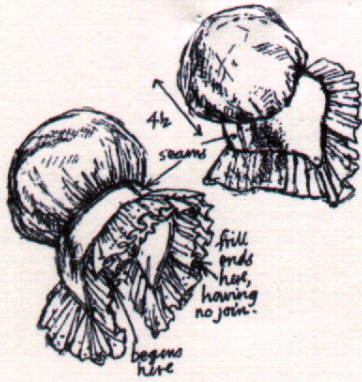

CAP  
LAIN PLAT

BLACK SATIN  
SHOES