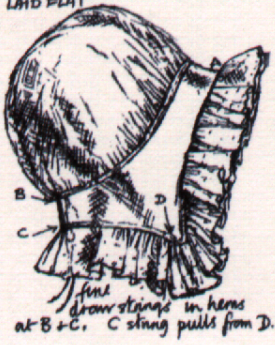

CAP  
LAIN PLAT

BLACK SATIN  
SHOES