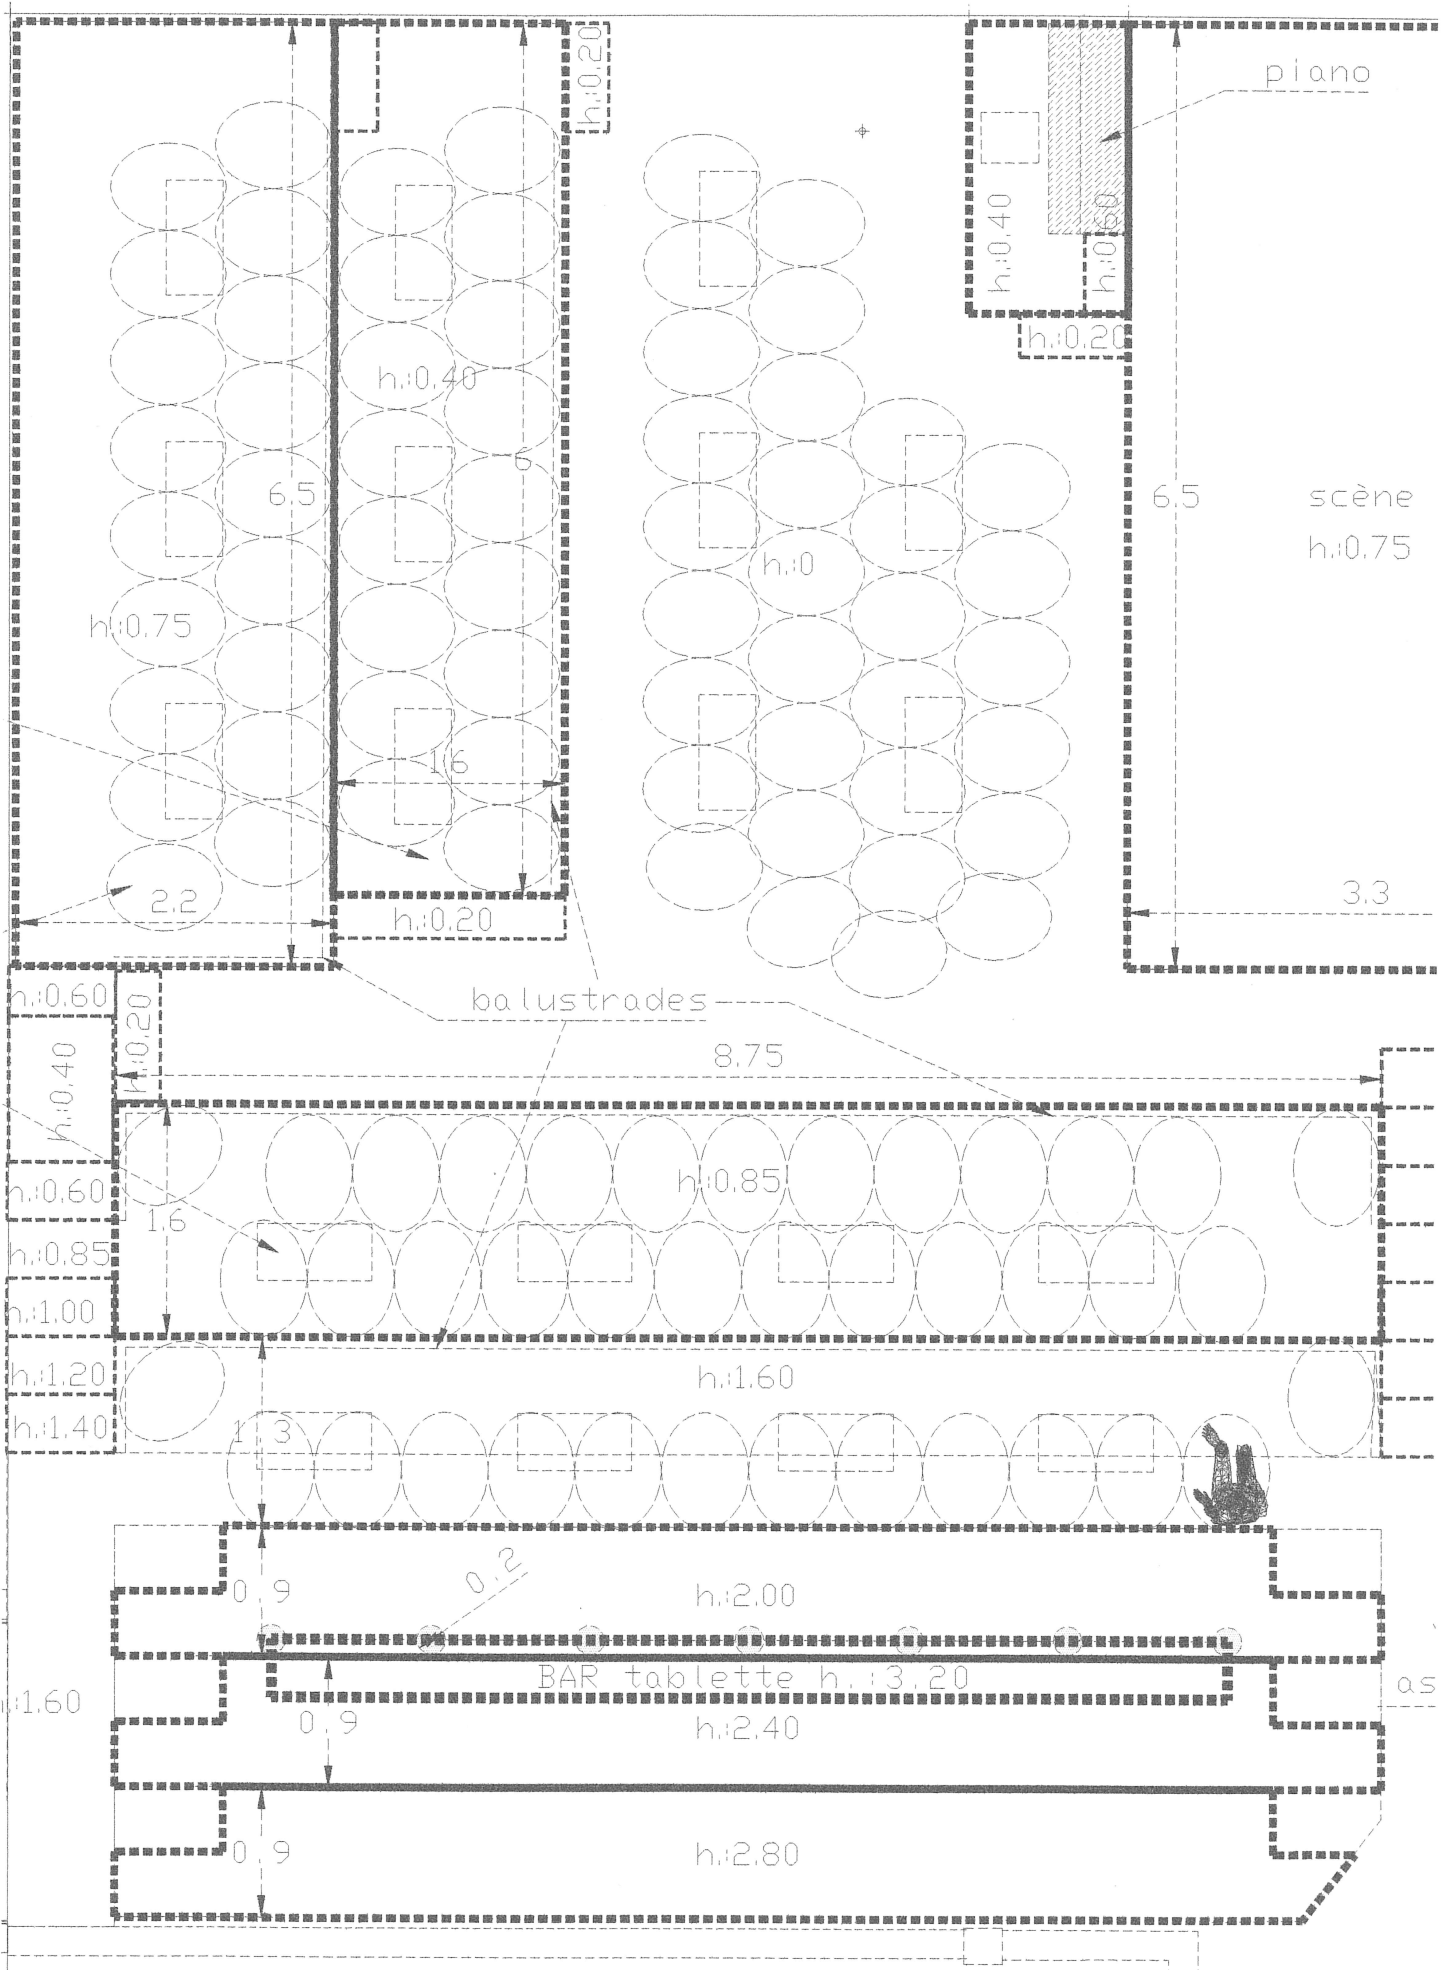

THEATRE des OSSES

penser à un système
de ventilation par la
verrière existante
au dessus de la scène.

105 places
19 tables
de 0.80x0.40

sortie de secours

ech.: 1/50

Plan table et chaise