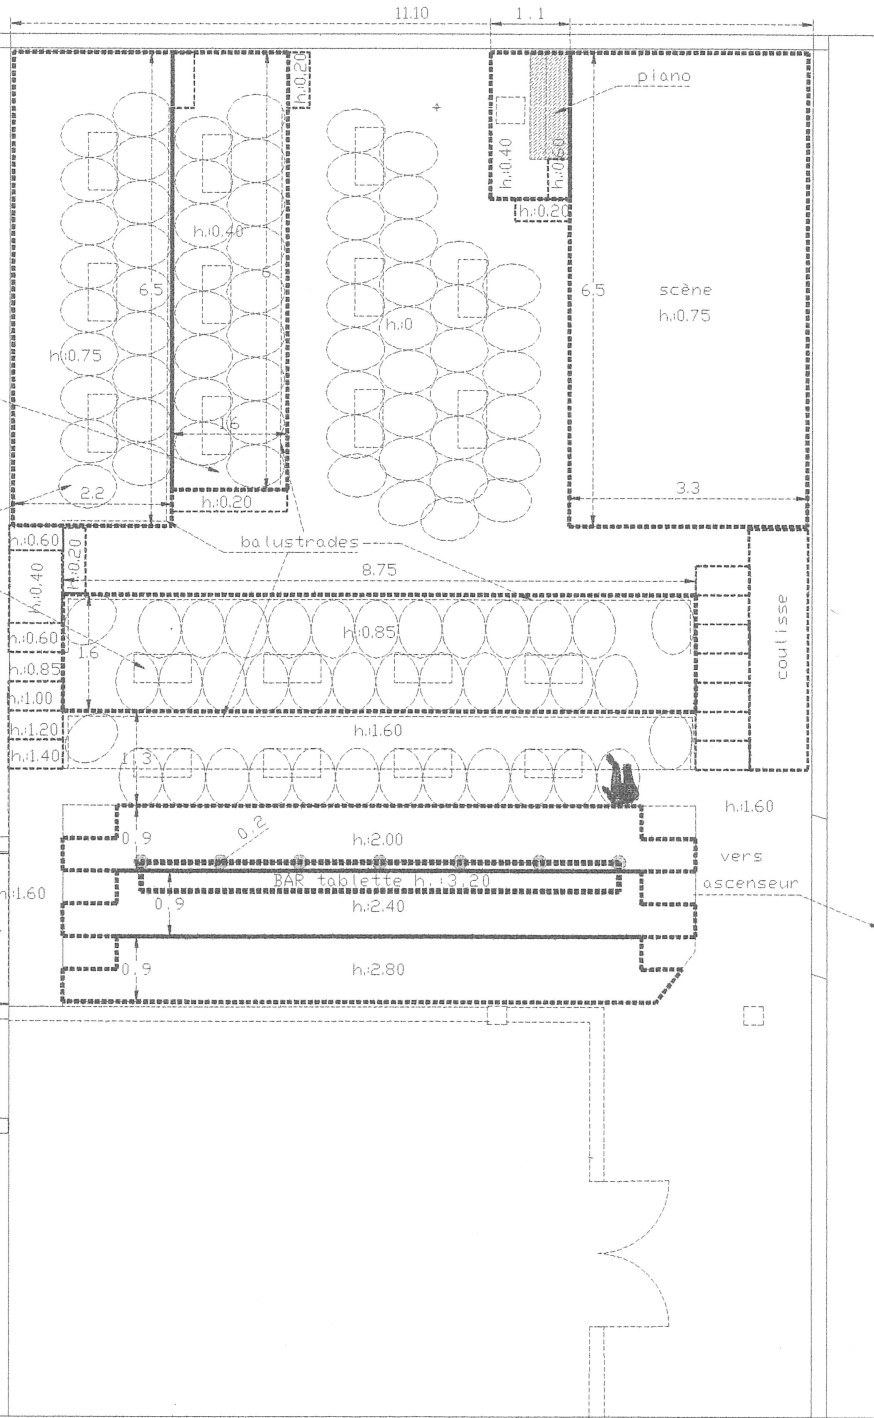

THEATRE des OSSES

penser à un système
de ventilation par la
verrière existante
au dessus de la scène.

105 places
19 tables
de 0.80x0.40

sortie de secours

ech.: 1/50

Plan table et chaise