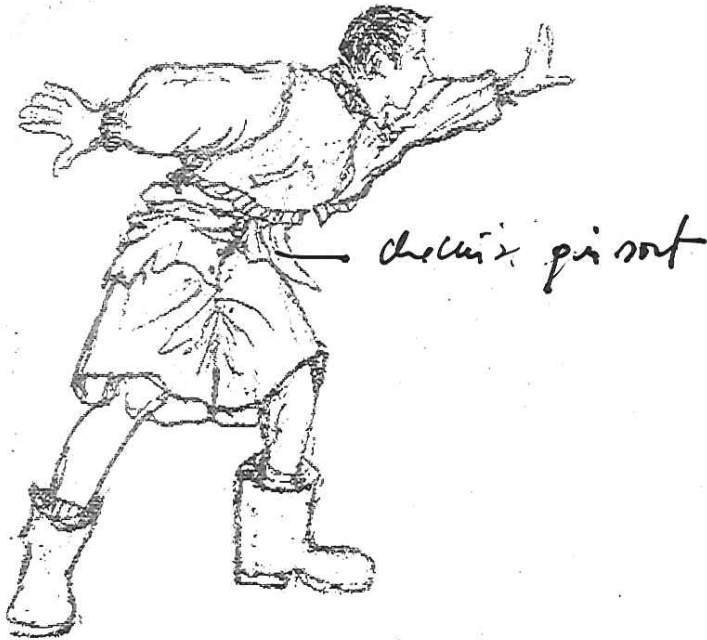

# L'aveugle - Vierge

- vestraie aveugle
- 2dopter aveugle noir avec poche  
replier avec fermeture éclair
- Surt aveugle avec lunettes.
- Vestagos trop grande  
avec 2e bris dedans.

Le juge - Yamm

sunking

Robe à crêpe  
pointures au-dessus

- pli tendu sur le centre au pied
- pantalons trop courts
- veste courte, trop courte

→ sunking

→ chemise à jabot →

→

Le maledroit - Jacques