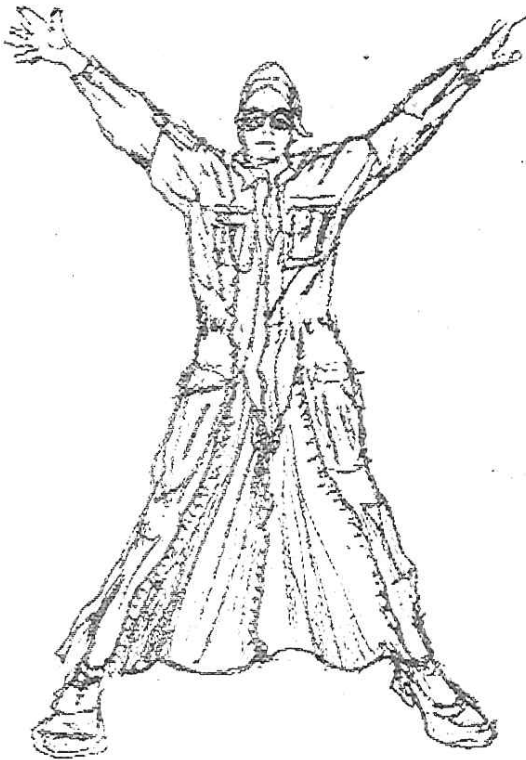

# L'aveugle - Vierge

- vestraie aveugle
- 2dopter aveugle noir avec poche  
replier avec fermeture éclair
- Surt aveugle avec lunettes.
- Vestagos trop grande  
avec 2e bris dedans.

Le juge - Yamm

sunking

Robe à crêpe  
pointures au-dessus

- pli tendu sur le centre au pied
- pantalons trop courts
- veste courte, trop courte

→ sunking

→ chemise à jabot →

→

Le maledroit - Jacques