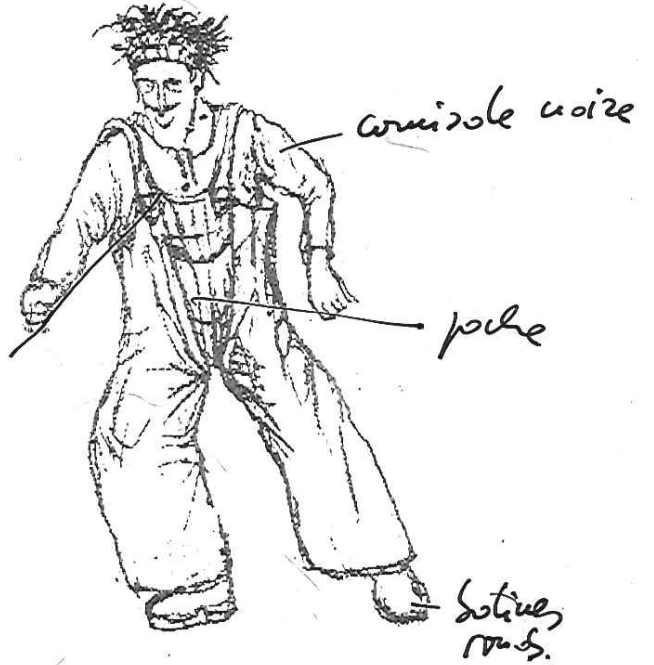

Vladock - Best

Sottini mod.

Diagonale dans la
coloforte