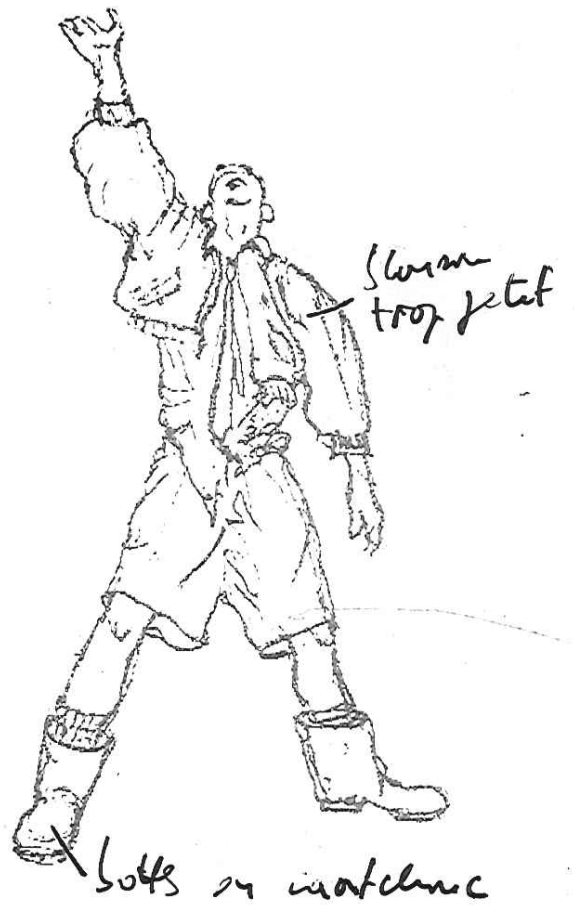

# L'aveugle - Vierge

- vestraie aveugle
- 2dopter aveugle noir avec poche  
replier avec fermeture éclair
- Surt aveugle avec lunettes.
- Vestagos trop grande  
avec 2e bris dedans.

Le juge - Yamm

sunking

Robe à crêpe  
pointures au-dessus

- pli tendu sur le centre au pied
- pantalons trop courts
- veste courte, trop courte

→ sunking

→ chemise à jabot →

→

Le maledroit - Jacques

# Ternace-Dominique

bonnet rouge  
avec trois  
cheveux.

bords de re-pêchés  
+ poils rouges

2 tissus légers

jeans noir  
collant

poils rouges

jeans dark

2 fois un autre  
à l'extérieur des bras