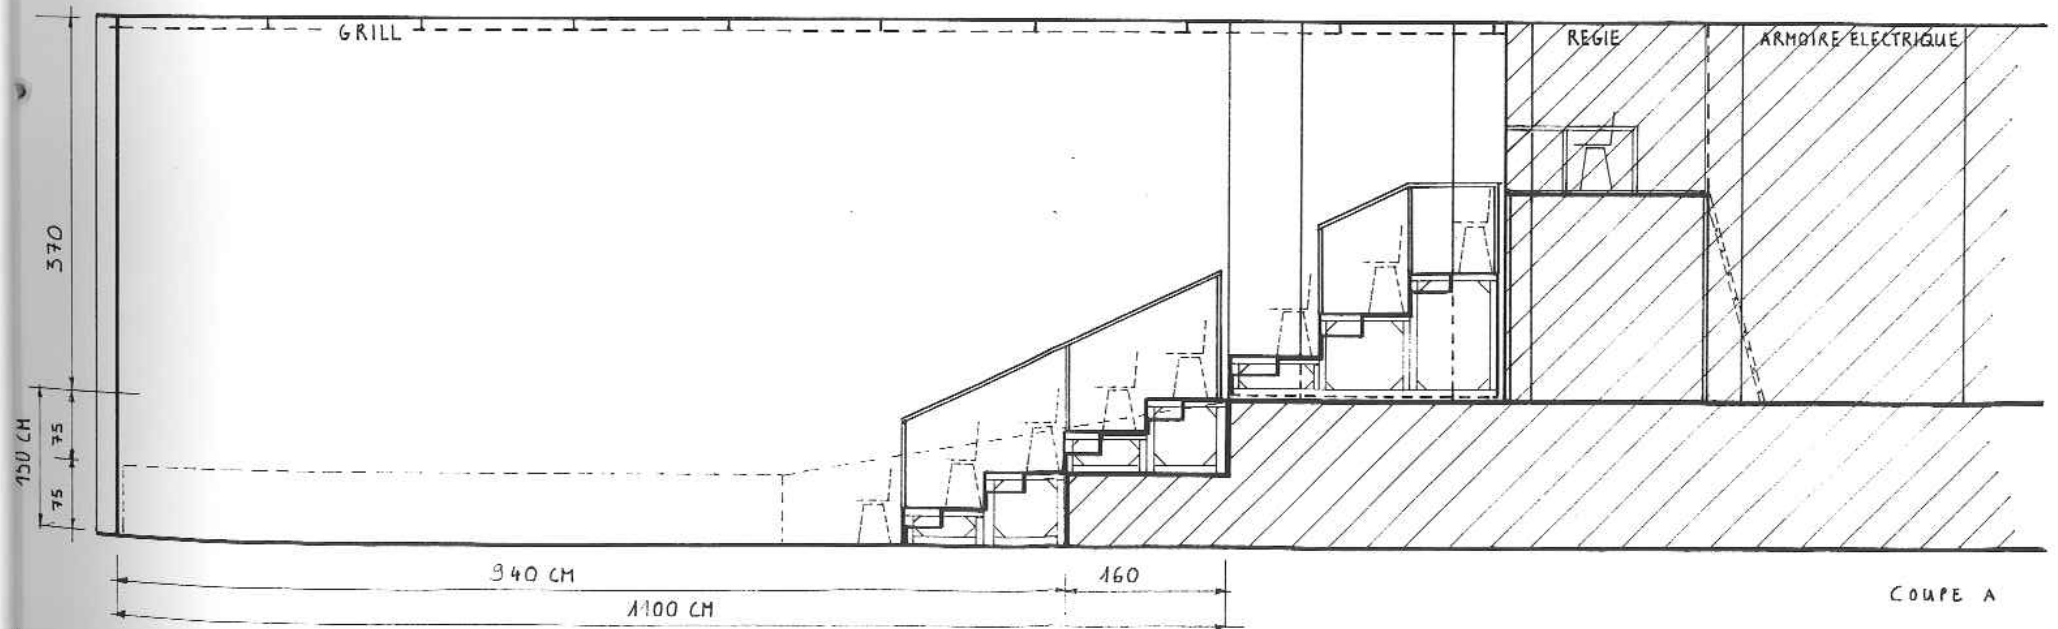

PROJET SALLE DE SPECTACLE DU PETIT LA FAYE
2 RUE JEAN PROUVÉ - LA FAYE - 1762 GIVISIEZ - FR.
TEL: 037/26 13 15

PLANS:

STÉPHANE
C. V. P.
1033 CULLY
BUISSÉ
TEL. 021/799 30 94

ECH. 1:50