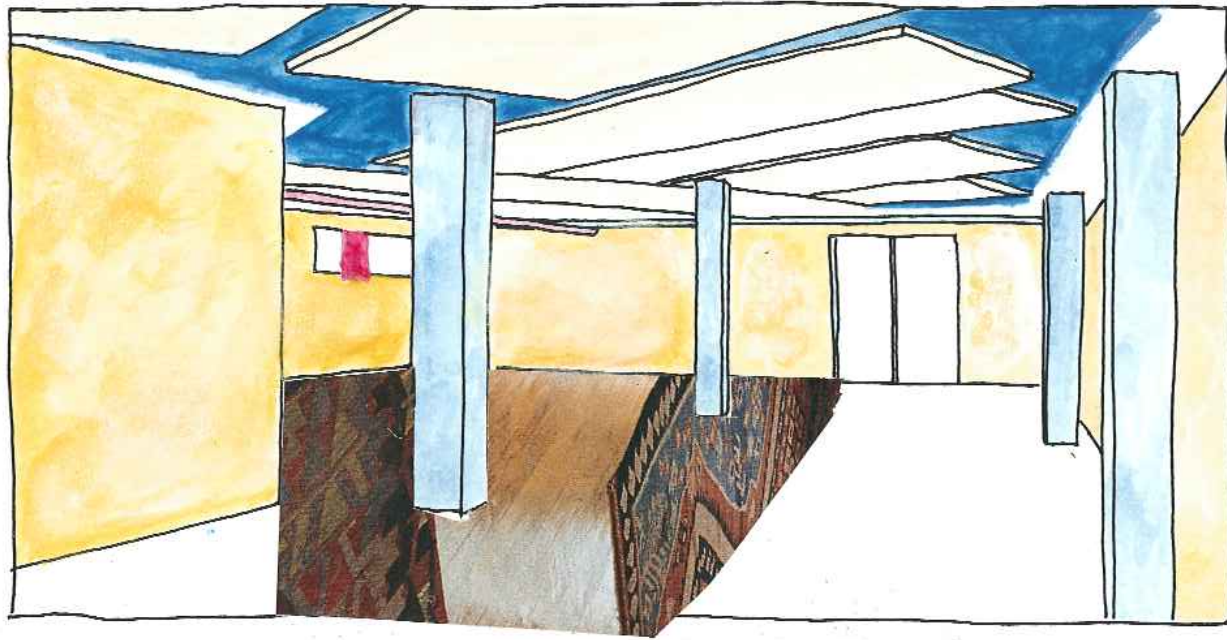

PROJET
THEATRE DES OISEAUX
"LA FETERIA" 1993

STEPHANE
L E V Y
7, RUE DE LA JUSTICE
1096 CULLY
S U I S S E
TEL. 021/799 30 04