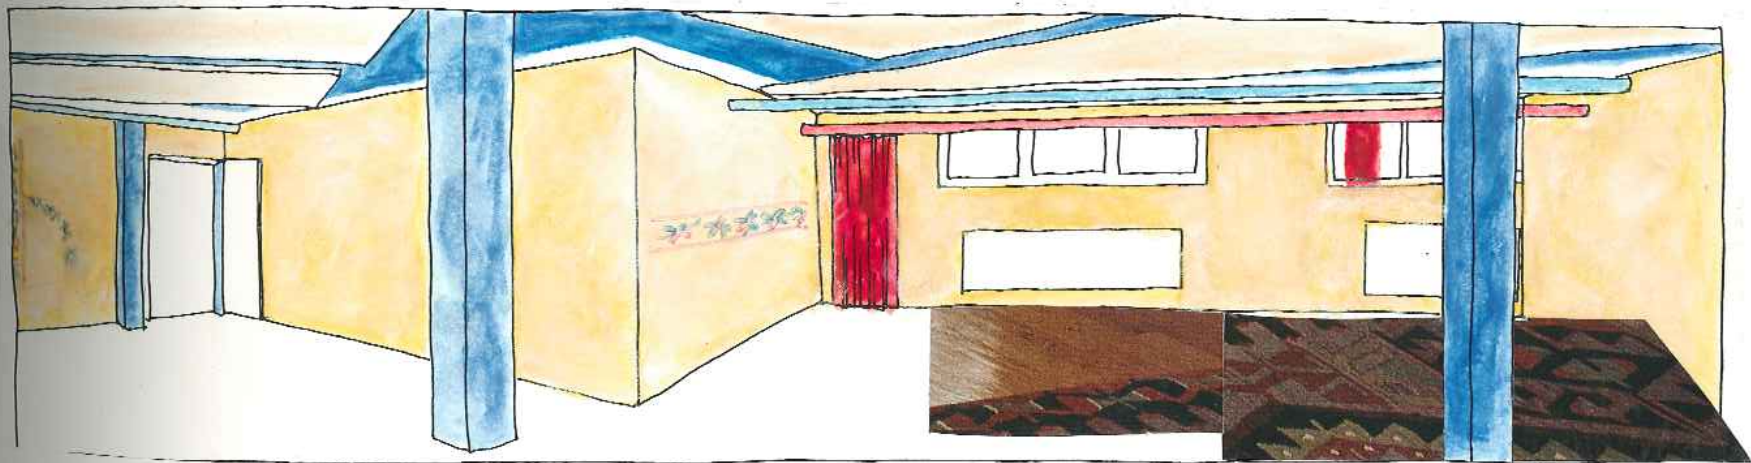

PROJET
THEATRE DES OISEAUX
"LA FETERIA" 1993

STEPHANE
L E V Y
7, RUE DE LA JUSTICE
1096 CULLY
S U I S S E
TEL. 021/799 30 04