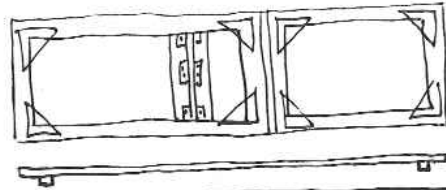

# PRATICABLE AMOVIBLE

REPIABLE POUR FACILITER L'ENTREPOSAGE!

1/

2/

3/

PROJET  
THEATRE DES OSKEL  
"CAFETERIA" 1993

STEPHANE  
L E V Y  
7, RUE DE LA JUSTICE  
1096 CULLY  
S U I S S E  
TEL. 021/789 30 84

PROJET  
THEATRE DES OSSES  
"LA FETERIA" 1993