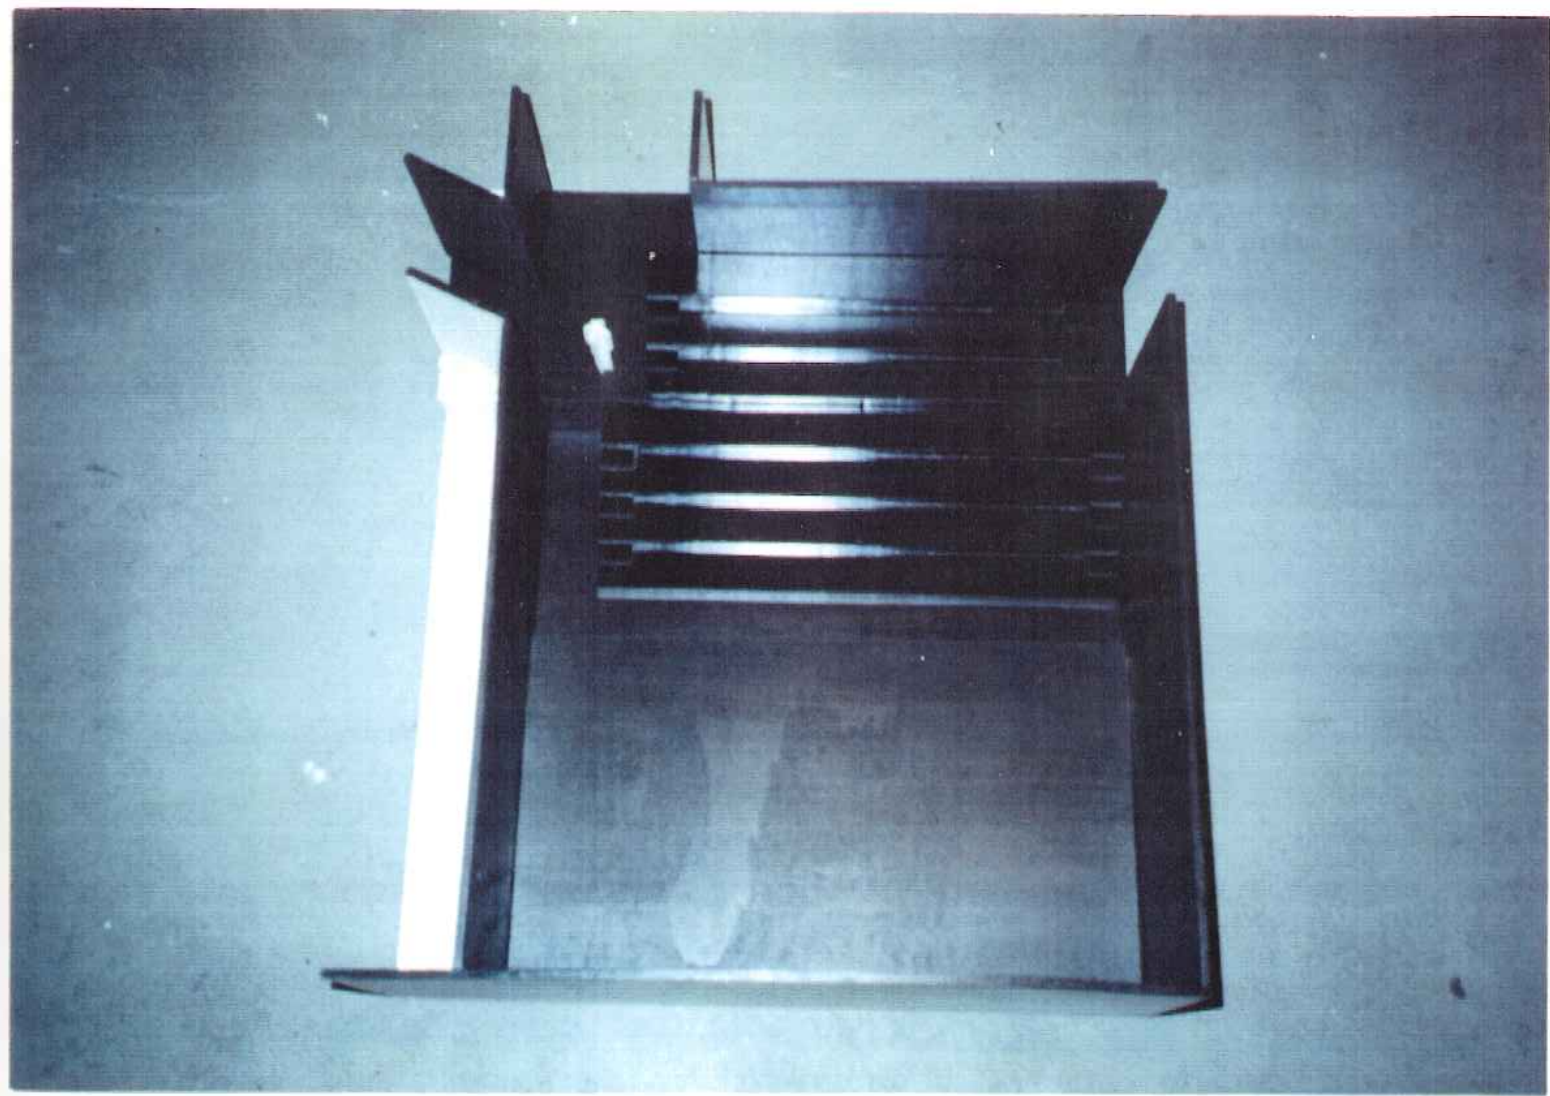

# PRATICABLE AMOVIBLE

REPIABLE POUR FACILITER L'ENTREPOSAGE!

1/

2/

3/

PROJET  
THEATRE DES OSKEL  
"CAFETERIA" 1993

STEPHANE  
L E V Y  
7, RUE DE LA JUSTICE  
1096 CULLY  
S U I S S E  
TEL. 021/789 30 84

PROJET  
THEATRE DES OSSES  
"LA FETERIA" 1993