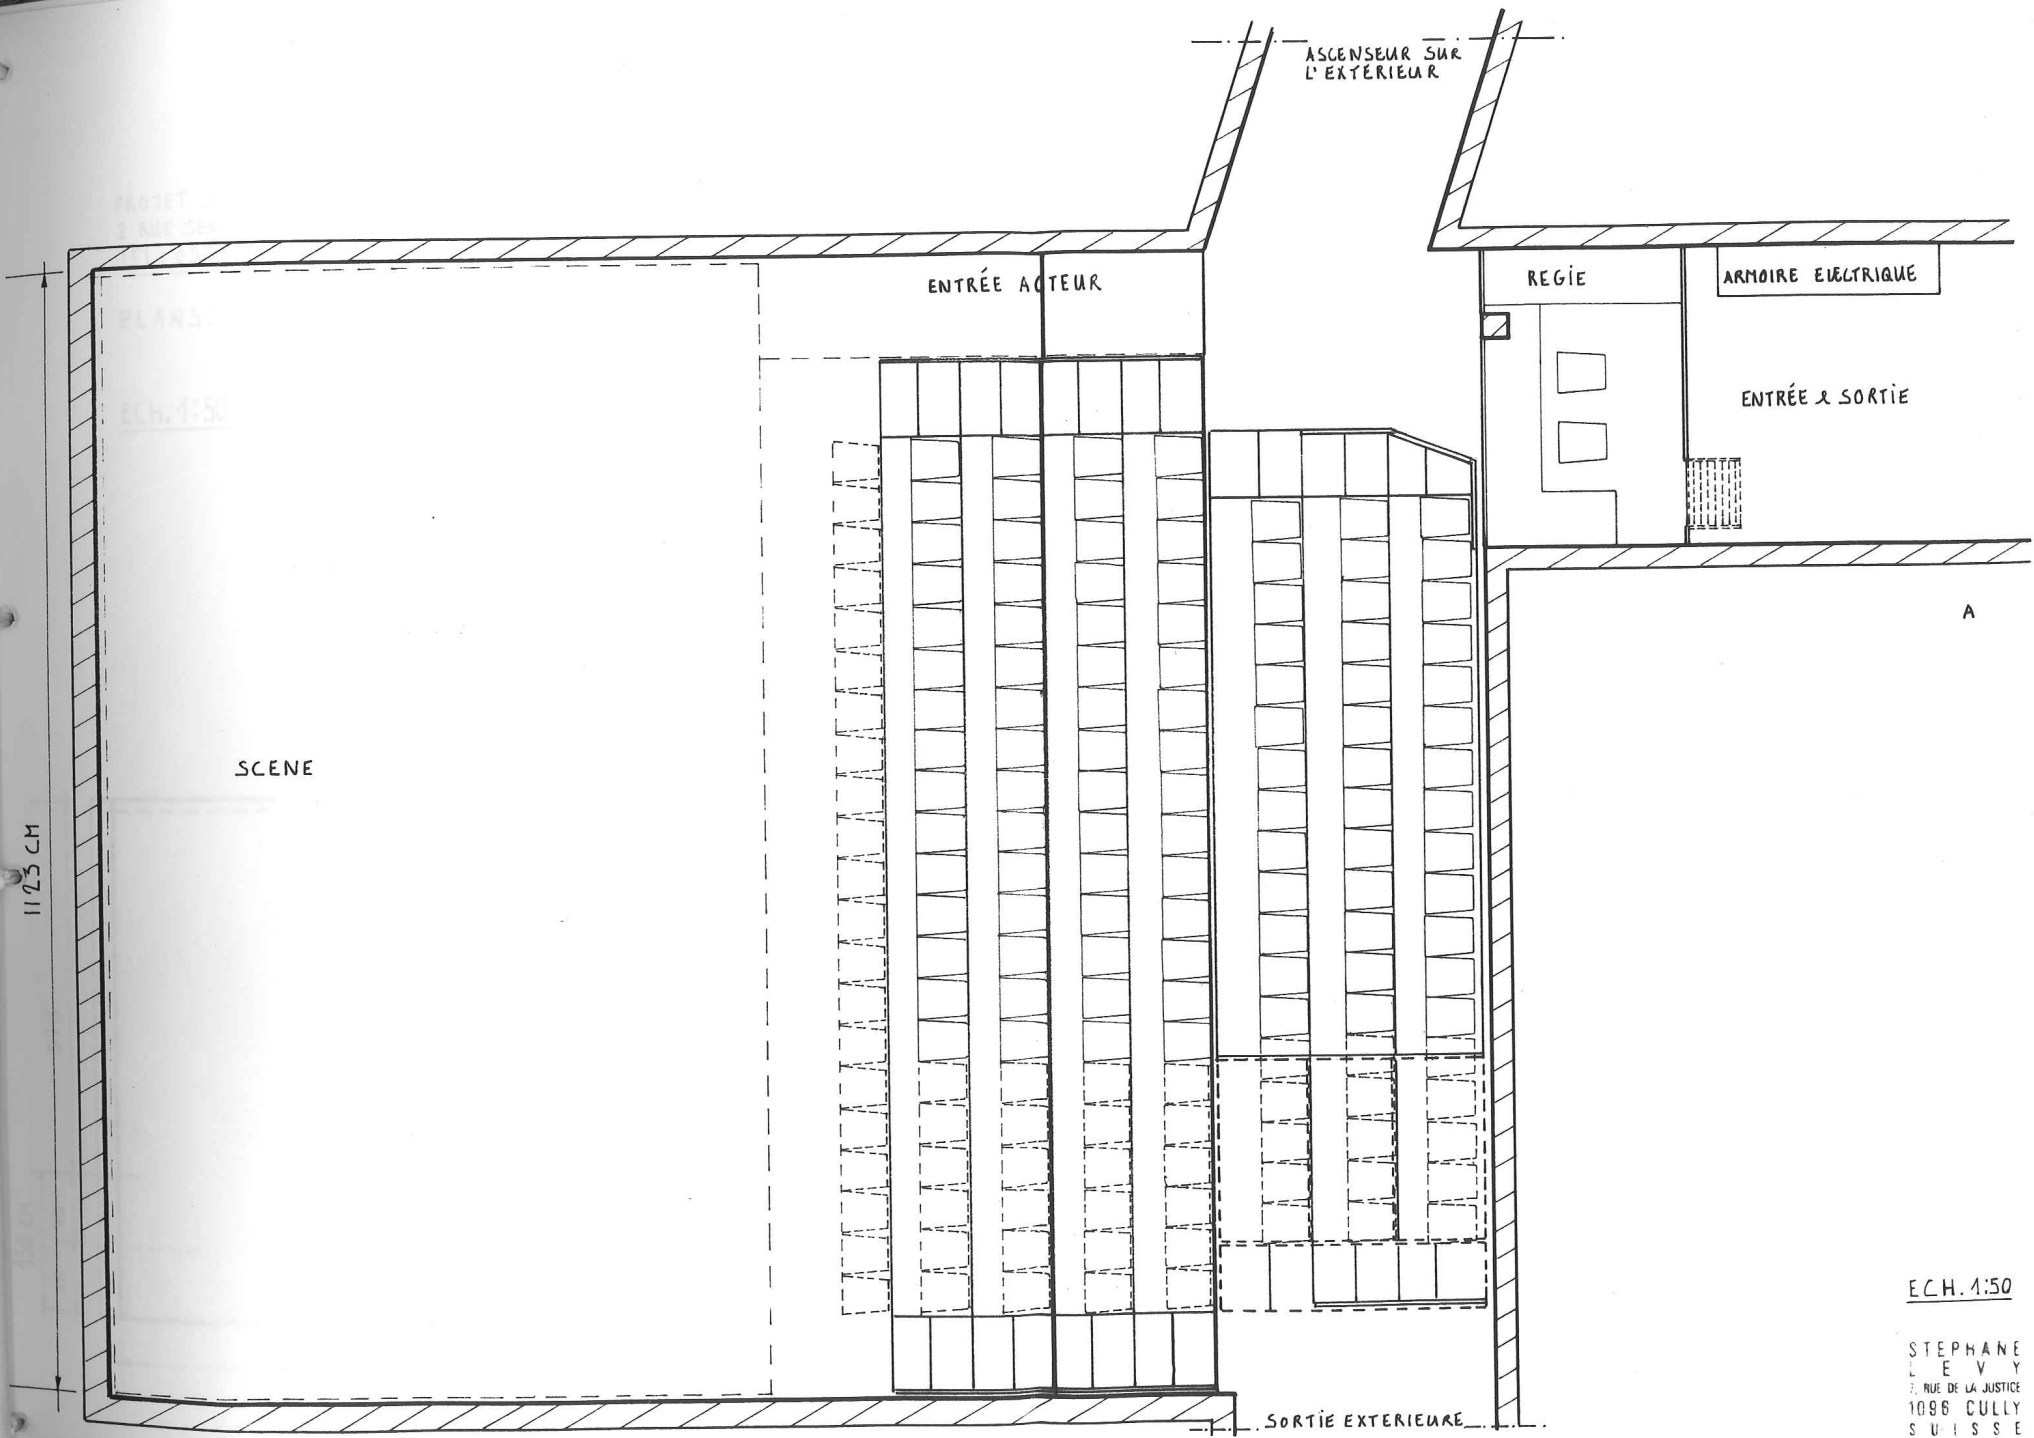

PROJET
2 NIE 764

PLANS

ECH. 1:50

SCENE

ENTRÉE ACTEUR

ASCENSEUR SUR
L'EXTERIEUR

REGIE

ARMOIRE ELECTRIQUE

ENTRÉE & SORTIE

A

1175 CM

SORTIE EXTERIEURE

ECH. 1:50

STEPHANE
L E V Y
7, RUE DE LA JUSTICE
1096 CULLY
S U I S S E
Tél. 021/789 30 84