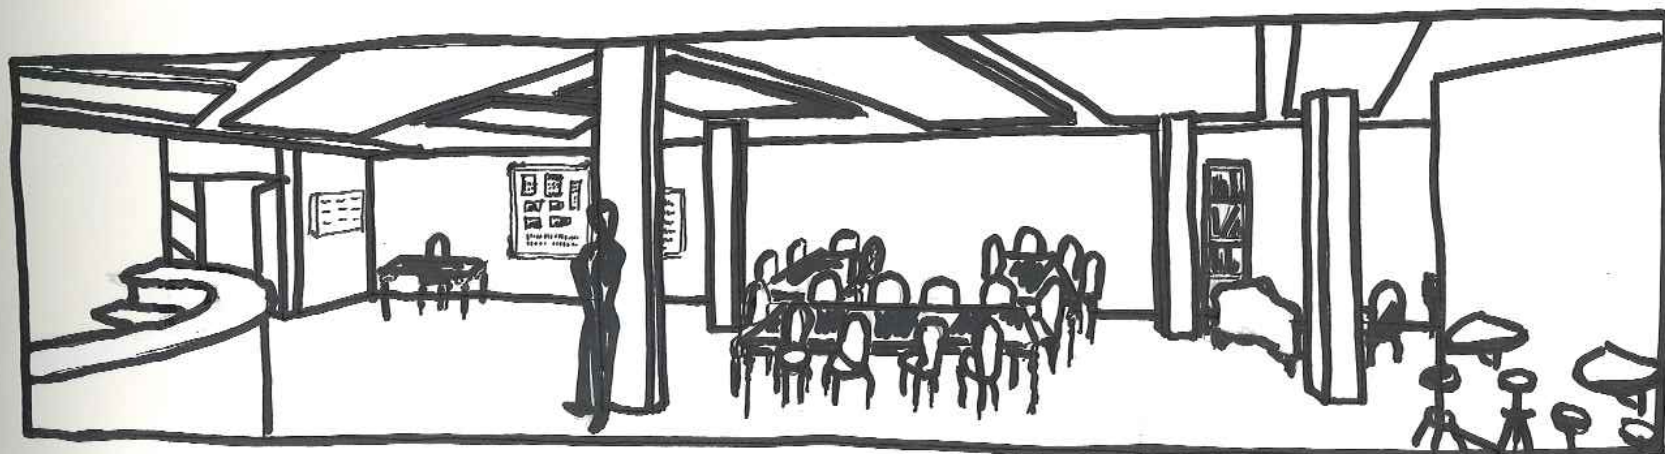

PROJET
THEATRE DES OSKEL
"CAFETERIA" 1993

STEPHANE
L E V Y
7, RUE DE LA JUSTICE
1096 CULLY
S U I S S E
TEL. 021/789 30 84