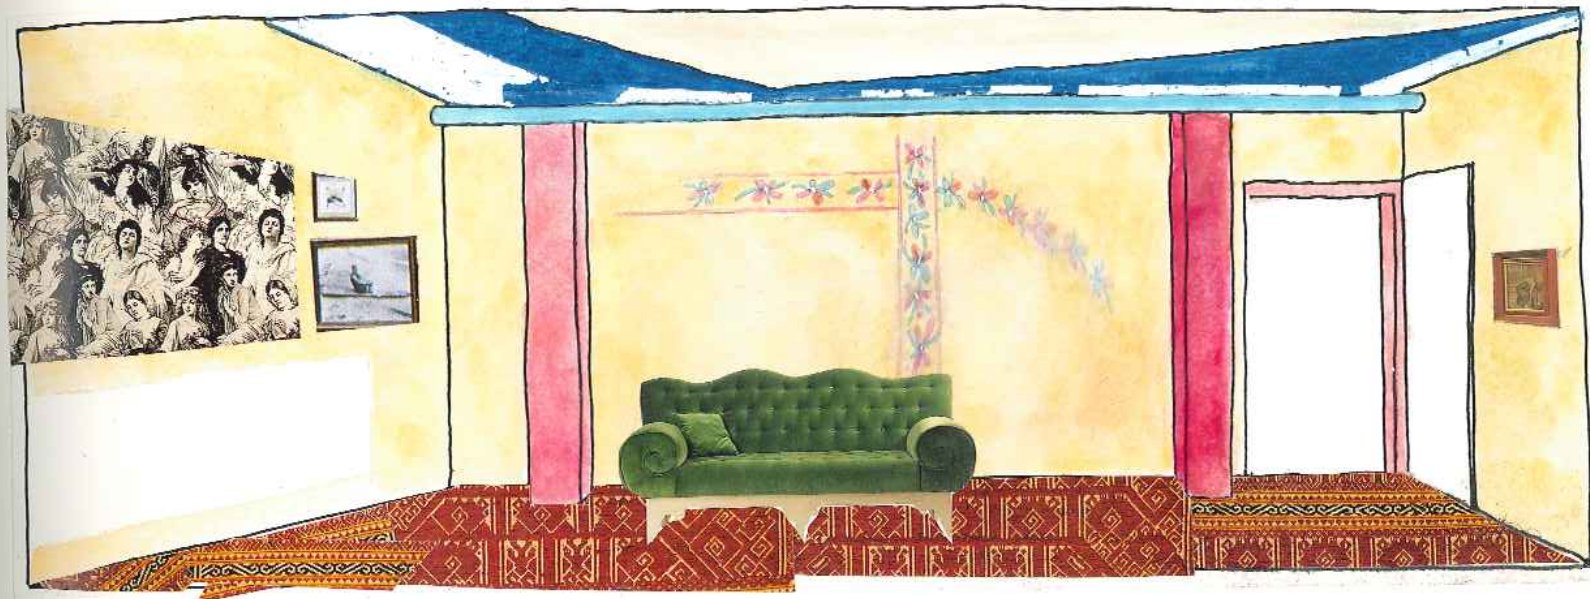

PROJET
THEATRE DE LOSSES
"CAFETERIA" 1993

STEPHANE
L E V Y
7, RUE DE LA JUSTICE
1086 CULLY
S U I S S E
Tél. 021/799 30 84