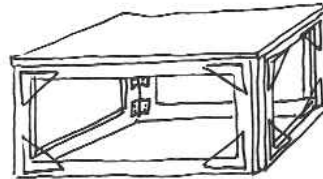

# PRATICABLE AMOVIBLE

REPIABLE POUR FACILITER L'ENTREPOSAGE!

1/

2/

3/

PROJET  
THEATRE DES OSKEL  
"CAFETERIA" 1993

STEPHANE  
L E V Y  
7, RUE DE LA JUSTICE  
1096 CULLY  
S U I S S E  
TEL. 021/789 30 84

PROJET  
THEATRE DES OSSES  
"LA FETERIA" 1993