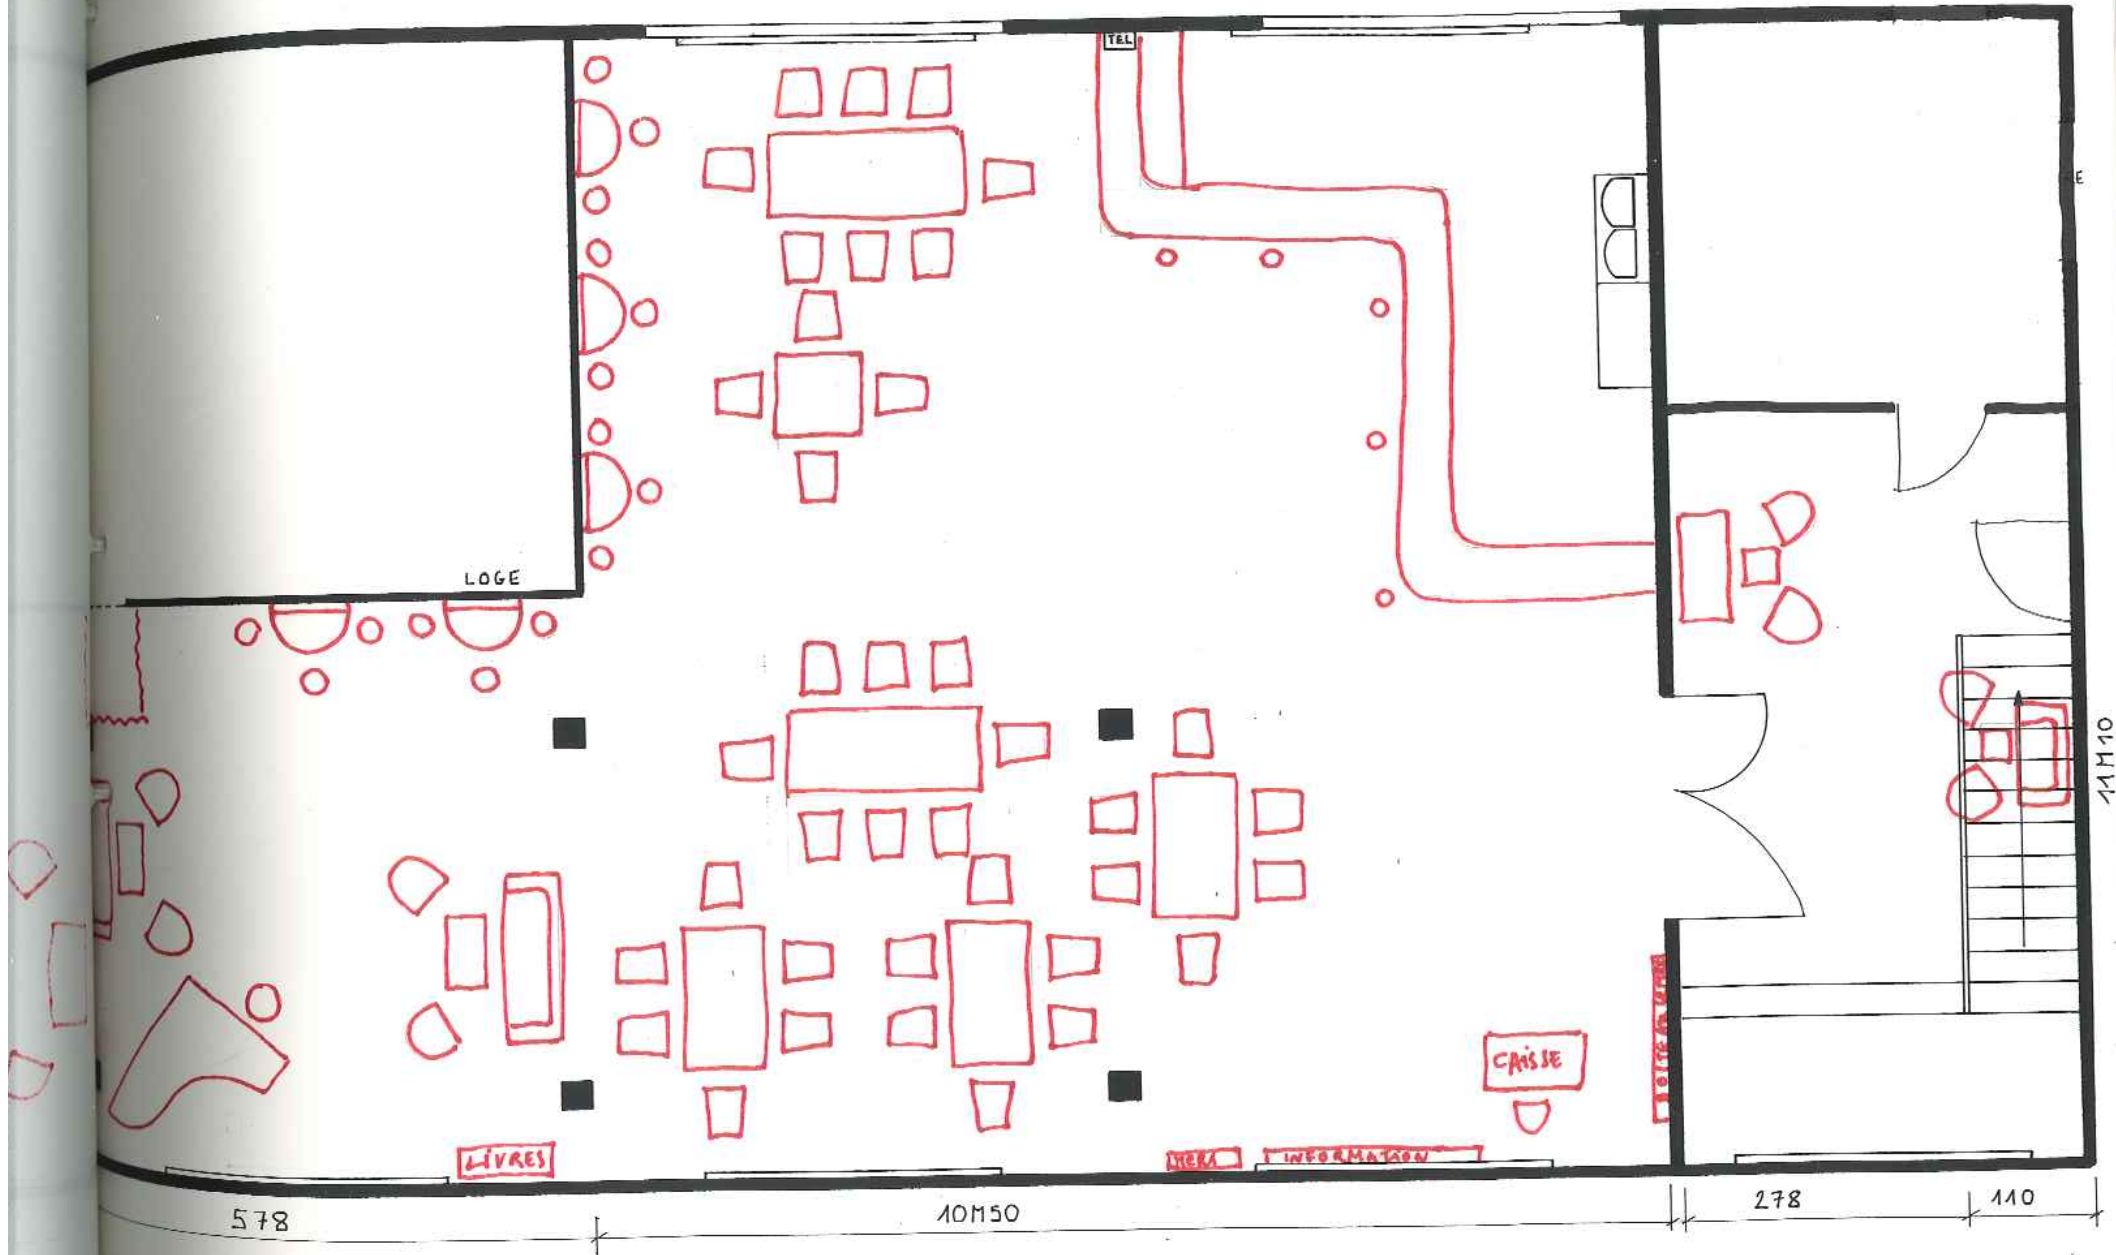

578

10150

278

110

11110

LOGE

T&L

VESTIBULE

ACCÈS THEATRE

PROJET FOYER (SALLE DE SPECTACLE DU PETIT LA FAYE)  
 2 RUE JEAN PROUVÉ - LA FAYE - 1762 GIVISIEZ  
 PLANS: S. LEVY 1993 ECH: 1.50 (1M=2CM)

74 pl. Assises

74 pl. Assises

PROJET FOYER (SALLE DE SPECTACLE DU PETIT LA FAYE)  
 2 RUE JEAN PROUVE - LA FAYE - 1762 GIVISIEZ  
 PLANS: S. LEVY 1993 ECH: 1.50 (1M=2CM)