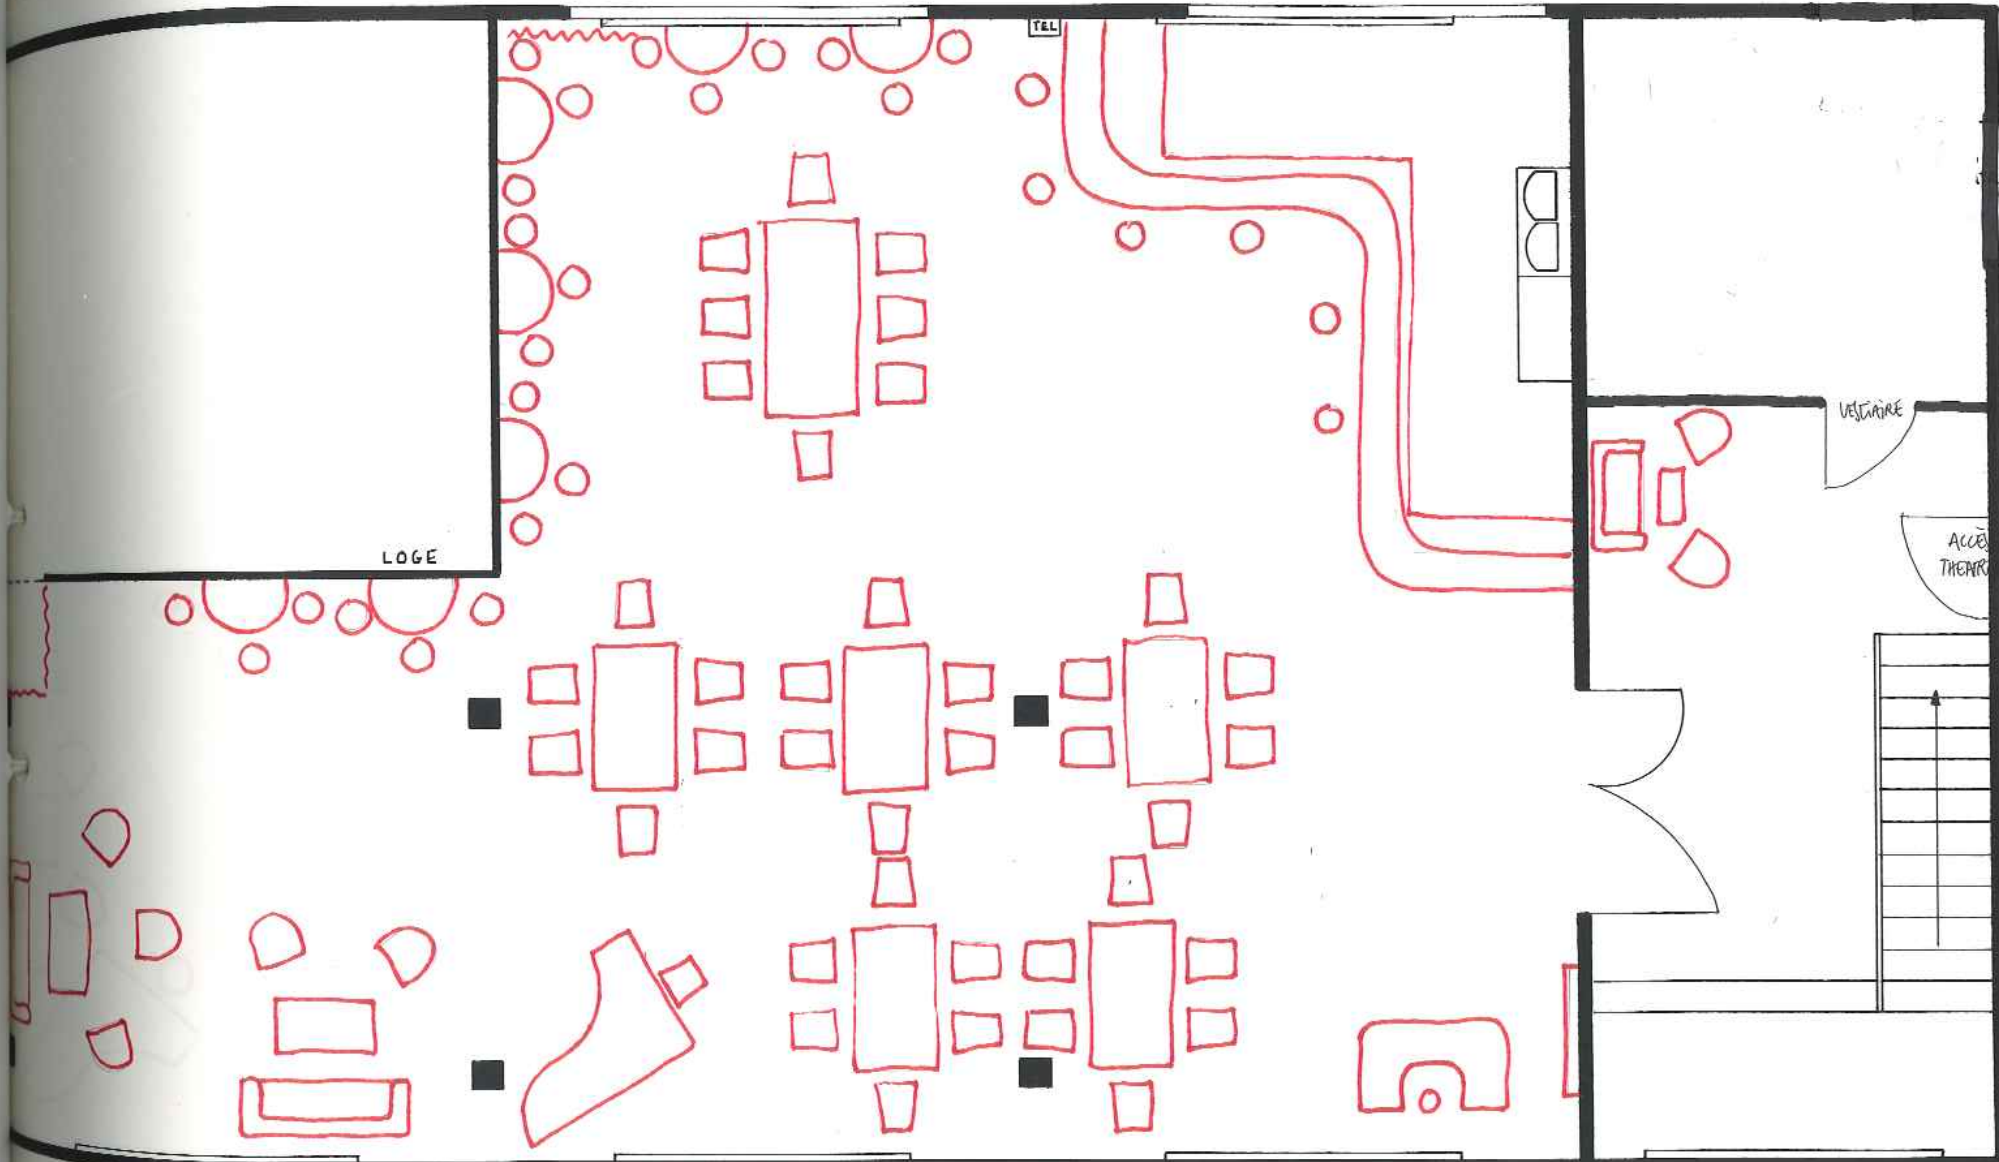

578

10150

278

110

11110

LOGE

T&L

VESTIBULE

ACCÈS THEATRE

PROJET FOYER (SALLE DE SPECTACLE DU PETIT LA FAYE)
2 RUE JEAN PROUVÉ - LA FAYE - 1762 GIVISIEZ
PLANS: S. LEVY 1993 ECH: 1.50 (1M=2CM)

74 pl. Assises