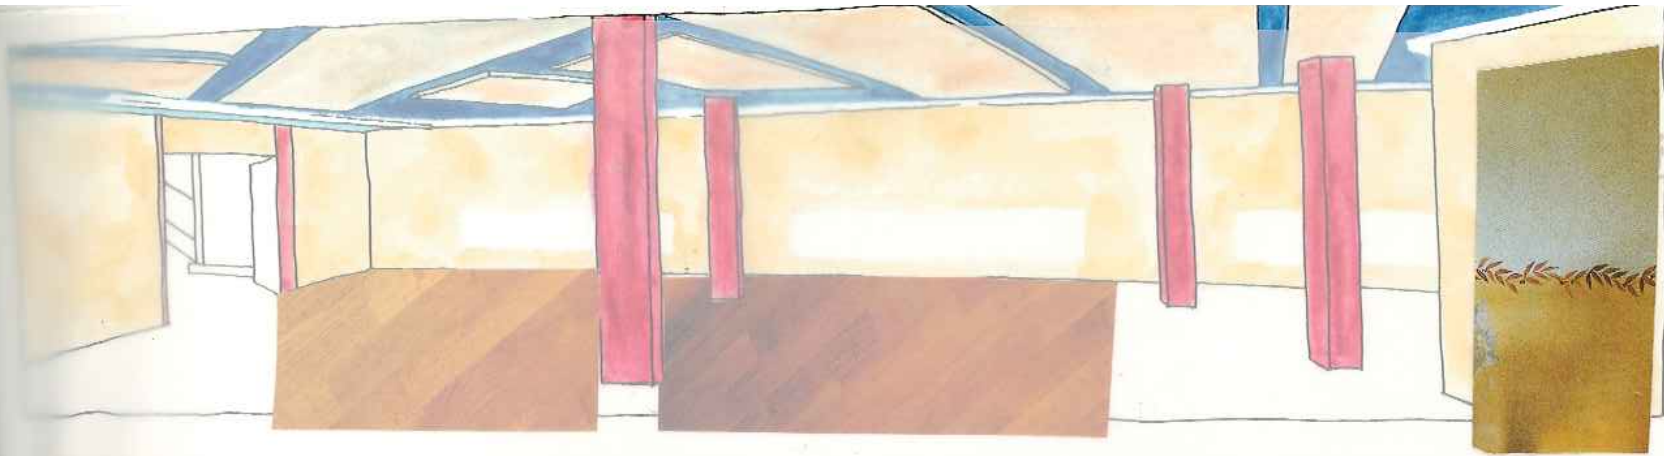

PROJET
THEATRE DES OSSES
"LAPETRAIA" 1993

STEPHANE
LEVY
7, RUE DE LA JUSTICE
1096 CULLY
SUISSE
TEL. 021/799 30 84