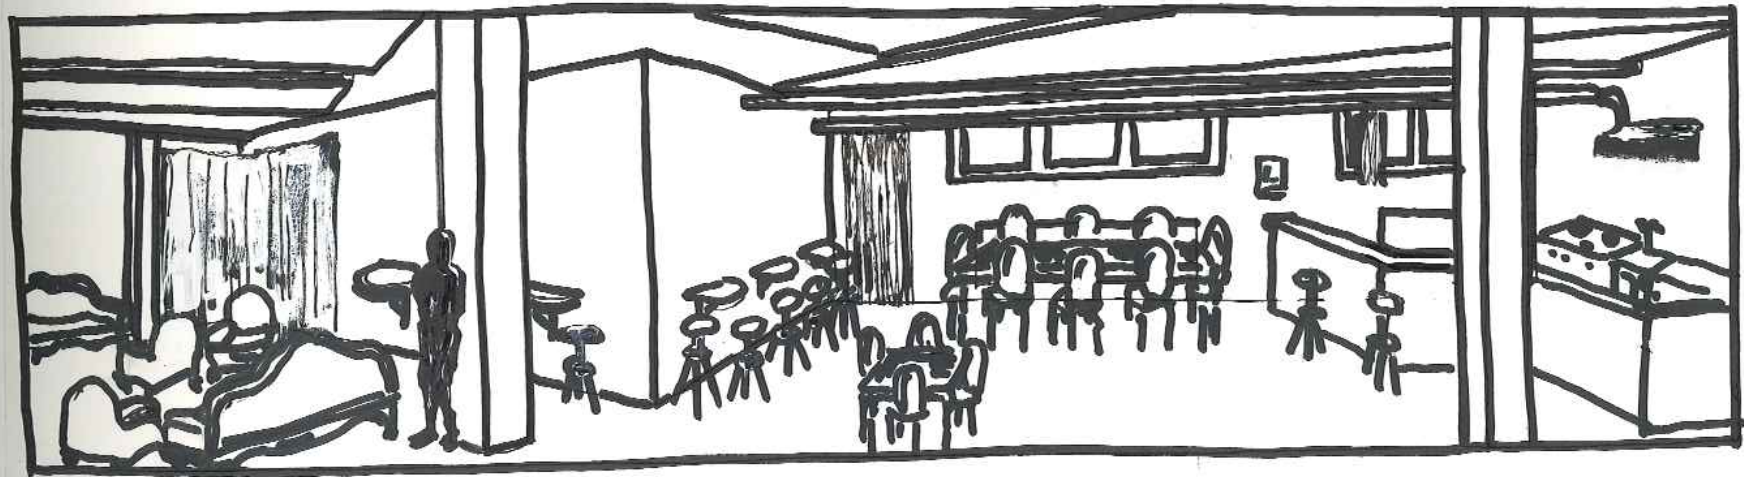

PROJET
THEATRE DES OSSES
"LA FETERIA" 1993

STEPHANE
L E V Y
7, RUE DE LA JUSTICE
1096 CULLY
S U I S S E
TEL. 021/799 30 84