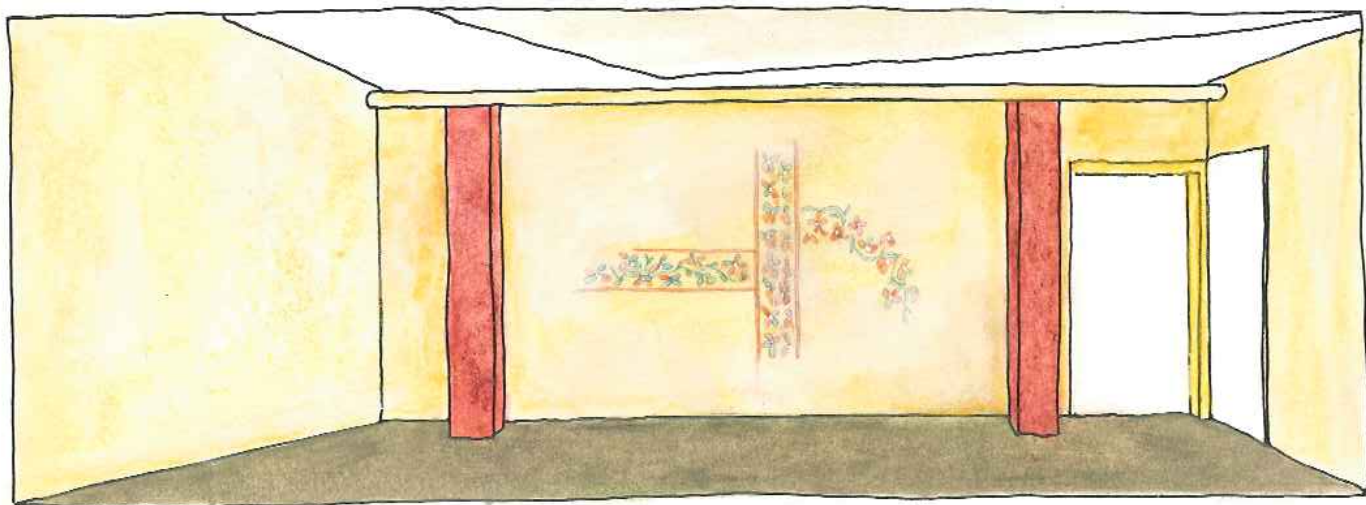

PROJET
THEATRE DE LOSSES
"CAFETERIA" 1993

STEPHANE
L E V Y
7, RUE DE LA JUSTICE
1086 CULLY
S U I S S E
Tél. 021/799 30 84